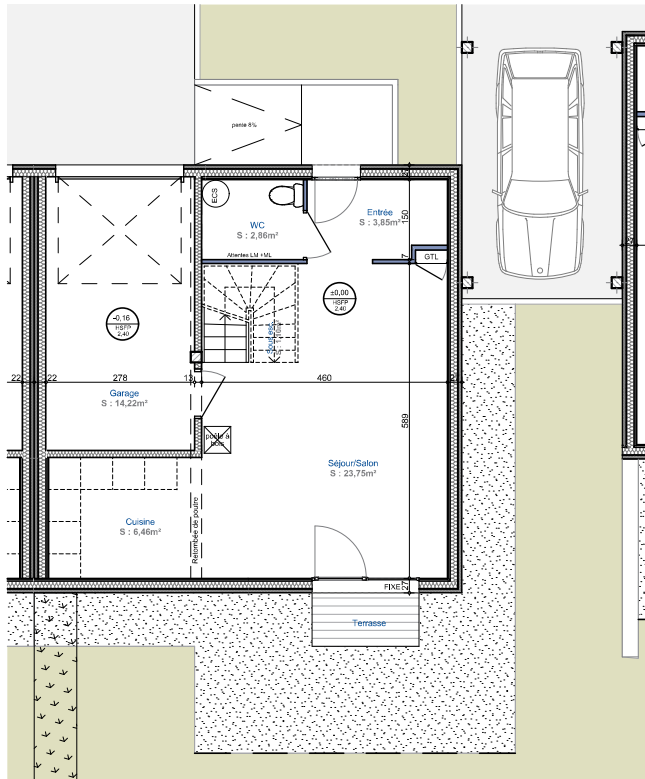

Loisin - "LES ALLEES DU LEMAN"

14, Route de Rumilly
74 960 MEYTHET

tel : + 33.(0)4.50.24.60.90
www.cv-habitat.com

REZ-DE-CHAUSSEE

ETAGE

Surfaces utiles Rez-de-Chaussée	
Entrée	3,85m ²
WC	2,86m ²
Cuisine/Séjour	31,31m ²
Total Surface Utile Rez-de-Chaussée	38,02m²

Surfaces utiles Etage		dont surfaces <1,80m ht
Dégagement	2,50m ²	
Salle de bain	3,78m ²	
Chambre 1	9,30m ²	2,22m ²
Chambre 2	11,09m ²	2,22m ²
Chambre 3	13,80m ²	2,37m ²
Chambre 4	9,34m ²	2,06m ²
Total Surface Utile Etage	49,81m²	

Total Surface Utile LOT 04	87,83m²	8,87m²
-----------------------------------	---------------------------	--------------------------

Garage	14,22m²
---------------	---------------------------

LOT 04 - Surface 183m²	Type 5
--	---------------