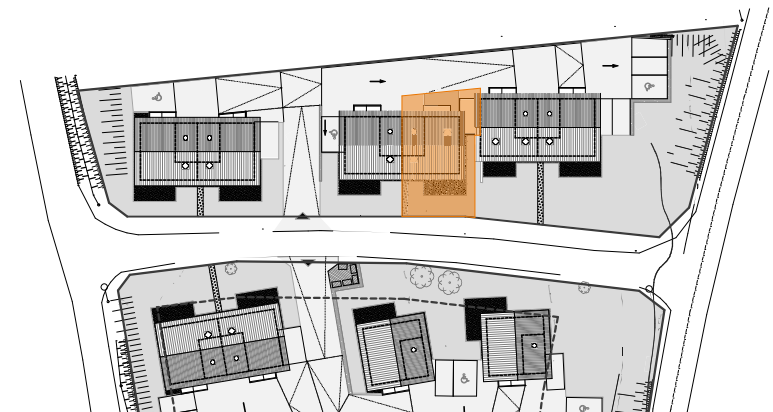

Loisin - "LES ALLEES DU LEMAN"

14, Route de Rumilly
74 960 MEYTHET

tel : + 33.(0)4.50.24.60.90
www.cv-habitat.com

REZ-DE-CHAUSSEE

ETAGE

Surfaces utiles Rez-de-Chaussée	
Entrée	3,85m ²
WC	2,86m ²
Cuisine/Séjour	31,31m ²
Total Surface Utile Rez-de-Chaussée	38,02m²

Surfaces utiles Etage		dont surfaces <1,80m ht
Dégagement	2,50m ²	
Salle de bain	3,78m ²	
Chambre 1	9,30m ²	2,22m ²
Chambre 2	11,09m ²	2,22m ²
Chambre 3	13,80m ²	2,37m ²
Chambre 4	9,34m ²	2,06m ²
Total Surface Utile Etage	49,81m²	

Total Surface Utile LOT 04	87,83m²	8,87m²
-----------------------------------	---------------------------	--------------------------

Garage	14,22m²
---------------	---------------------------

LOT 04 - Surface 183m²	Type 5
--	---------------