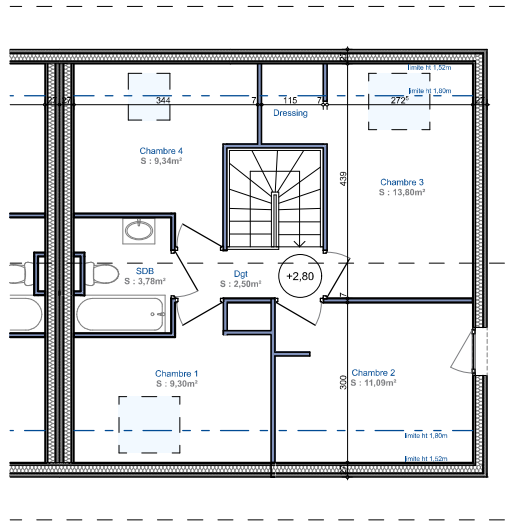

Loisin - "LES ALLEES DU LEMAN"

14, Route de Rumilly
74 960 MEYTHET

tel : + 33.(0)4.50.24.60.90
www.cv-habitat.com

REZ-DE-CHAUSSEE

ETAGE

Surfaces utiles Rez-de-Chaussée	
Entrée	3,85m ²
WC	2,86m ²
Cuisine/Séjour	31,31m ²
Total Surface Utile Rez-de-Chaussée	38,02m²

Surfaces utiles Etage		dont surfaces <1,80m ht
Dégagement	2,50m ²	
Salle de bain	3,78m ²	
Chambre 1	9,30m ²	2,22m ²
Chambre 2	11,09m ²	2,22m ²
Chambre 3	13,80m ²	2,37m ²
Chambre 4	9,34m ²	2,06m ²
Total Surface Utile Etage	49,81m²	

Total Surface Utile LOT 04	87,83m²	8,87m²
-----------------------------------	---------------------------	--------------------------

Garage	14,22m²
---------------	---------------------------

LOT 04 - Surface 183m²	Type 5
--	---------------