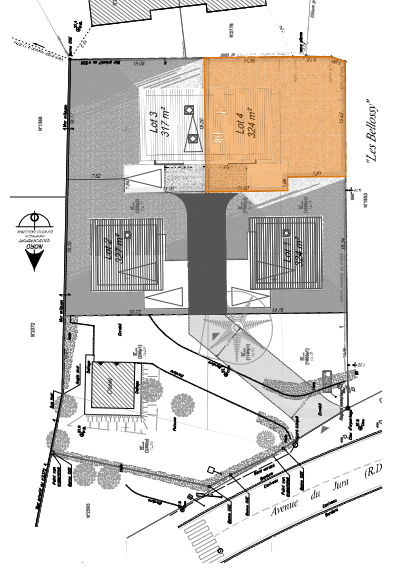

Bons-en-Chablais - "LES VILLAS SYMPHONIE"

14, Route de Rumilly
74 960 MEYTHET

tel : + 33.(0)4.50.24.60.90
www.cv-habitat.com

Surfaces utiles Rez-de-Chaussée	
Entrée	3,94m ²
WC	2,71m ²
Cuisine/Séjour	31,31m ²
Total Surface Utile Rez-de-Chaussée	37,96m²

Surfaces utiles Etage	
Dégagement	2,50m ²
Salle de bain	3,75m ²
Chambre 1	9,32m ²
Chambre 2	11,08m ²
Chambre 3	13,88m ²
Chambre 4	9,37m ²
Total Surface Utile Etage	49,90m²

Total Surface Utile LOT 04 87,86m²

Garage 14,20m²

LOT 04 - Surface 324m²

Type 5

ETAGE

REZ-DE-CHAUSSEE

NOTA : Des modifications sont susceptibles d'être apportées aux aménagements, en fonction des nécessités techniques, administratives et/ou réglementaires.
Les surfaces, côtes, niveaux intérieurs et extérieurs, les retombées de poutre, faux-plafonds, gaines, équipements sanitaires et formats des carrelages sont figurés à titre indicatif.
La surface de chaque pièce est calculée avec son éventuel placard.
Les appareils ménagers, le mobilier et les végétaux ne sont pas fournis.