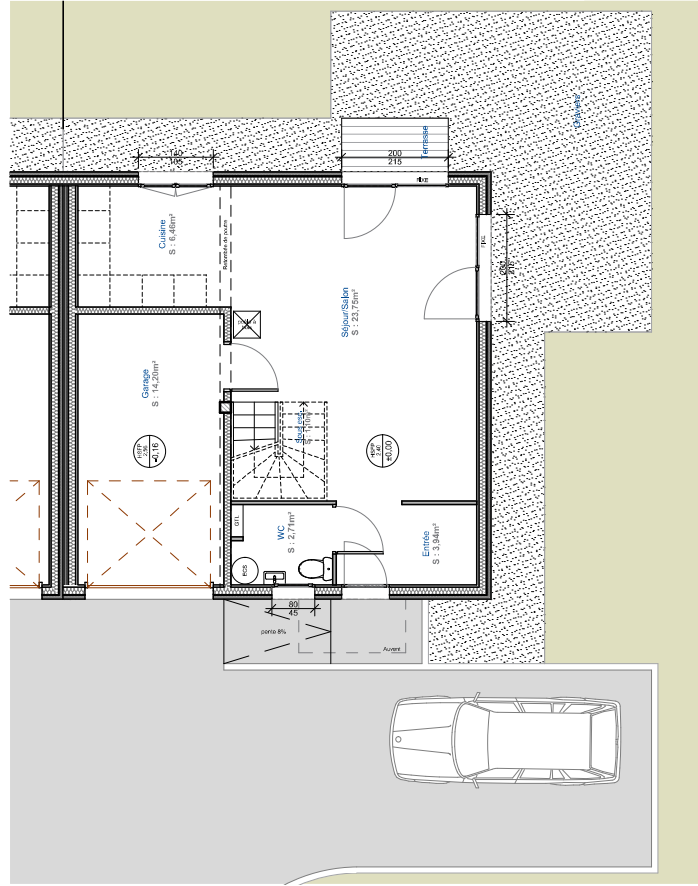

Bons-en-Chablais - "LES VILLAS SYMPHONIE"

14, Route de Rumilly
74 960 MEYTHET

tel : + 33.(0)4.50.24.60.90
www.cv-habitat.com

Surfaces utiles Rez-de-Chaussée	
Entrée	3,94m ²
WC	2,71m ²
Cuisine/Séjour	31,31m ²
Total Surface Utile Rez-de-Chaussée	37,96m²

Surfaces utiles Etage	
Dégagement	2,50m ²
Salle de bain	3,75m ²
Chambre 1	9,32m ²
Chambre 2	11,08m ²
Chambre 3	13,88m ²
Chambre 4	9,37m ²
Total Surface Utile Etage	49,90m²

Total Surface Utile LOT 04 87,86m²

Garage 14,20m²

LOT 04 - Surface 324m²

Type 5

ETAGE

REZ-DE-CHAUSSEE

NOTA : Des modifications sont susceptibles d'être apportées aux aménagements, en fonction des nécessités techniques, administratives et/ou réglementaires.
Les surfaces, côtes, niveaux intérieurs et extérieurs, les retombées de poutre, faux-plafonds, gaines, équipements sanitaires et formats des carrelages sont figurés à titre indicatif.
La surface de chaque pièce est calculée avec son éventuel placard.
Les appareils ménagers, le mobilier et les végétaux ne sont pas fournis.