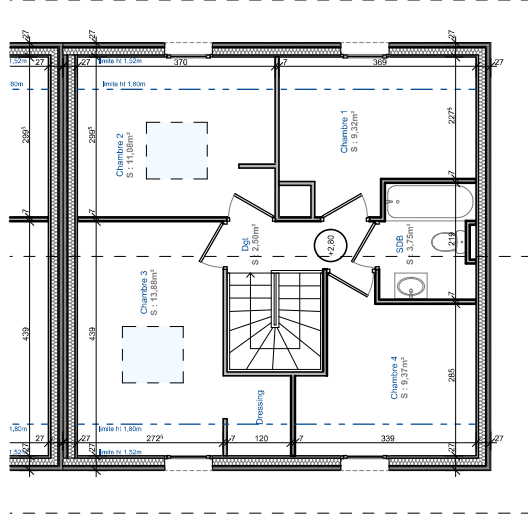

Bons-en-Chablais - "LES VILLAS SYMPHONIE"

14, Route de Rumilly
74 960 MEYTHET

tel : + 33.(0)4.50.24.60.90
www.cv-habitat.com

Surfaces utiles Rez-de-Chaussée	
Entrée	3,94m ²
WC	2,71m ²
Cuisine/Séjour	31,31m ²
Total Surface Utile Rez-de-Chaussée	37,96m²

Surfaces utiles Etage	
Dégagement	2,50m ²
Salle de bain	3,75m ²
Chambre 1	9,32m ²
Chambre 2	11,08m ²
Chambre 3	13,88m ²
Chambre 4	9,37m ²
Total Surface Utile Etage	49,90m²

Total Surface Utile LOT 04 87,86m²

Garage 14,20m²

LOT 04 - Surface 324m²

Type 5

ETAGE

REZ-DE-CHAUSSEE

NOTA : Des modifications sont susceptibles d'être apportées aux aménagements, en fonction des nécessités techniques, administratives et/ou réglementaires.
Les surfaces, côtes, niveaux intérieurs et extérieurs, les retombées de poutre, faux-plafonds, gaines, équipements sanitaires et formats des carrelages sont figurés à titre indicatif.
La surface de chaque pièce est calculée avec son éventuel placard.
Les appareils ménagers, le mobilier et les végétaux ne sont pas fournis.