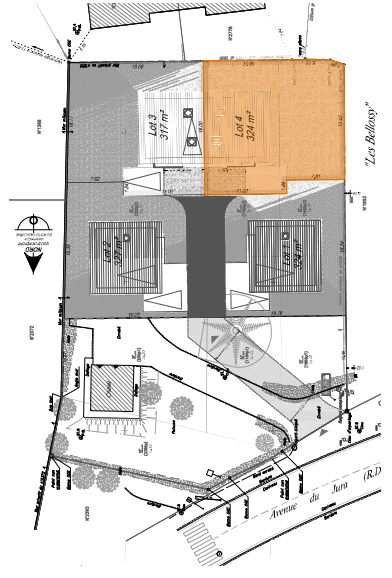

Bons-en-Chablais - "LES VILLAS SYMPHONIE"

CROZE & VAPILLON
HABITAT
14, Route de Rumilly
74 960 MEYTHET

tel : + 33.(0)4.50.24.60.90
www.cv-habitat.com

Surfaces utiles Rez-de-Chaussée	
Entrée	3,94m ²
WC	2,71m ²
Cuisine/Séjour	31,31m ²
Total Surface Utile Rez-de-Chaussée	37,96m²

Surfaces utiles Etage	
Dégagement	2,50m ²
Salle de bain	8,26m ²
Cellier	2,67m ²
Chambre 1	10,60m ²
Chambre 2	11,08m ²
Chambre 3	14,78m ²
Total Surface Utile Etage	49,89m²

Total Surface Utile LOT 04 87,85m²

Garage 14,20m²

LOT 04 - Surface 324m²

Type 4

REZ-DE-CHAUSSEE

ETAGE

NOTA : Des modifications sont susceptibles d'être apportées aux aménagements, en fonction des nécessités techniques, administratives et/ou réglementaires.
Les surfaces, côtes, niveaux intérieurs et extérieurs, les retables de poutre, faux-plafonds, gaines, équipements sanitaires et formats des carrelages sont figurés à titre indicatif.
La surface de chaque pièce est calculée avec son éventuel placard.
Les appareils ménagers, le mobilier et les végétaux ne sont pas fournis.