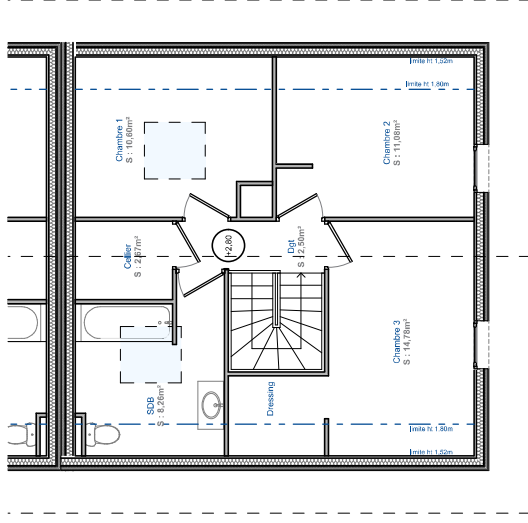

Bons-en-Chablais - "LES VILLAS SYMPHONIE"

CROZE & VAPILLON
HABITAT
14, Route de Rumilly
74 960 MEYTHET

tel : + 33.(0)4.50.24.60.90
www.cv-habitat.com

Surfaces utiles Rez-de-Chaussée	
Entrée	3,94m ²
WC	2,71m ²
Cuisine/Séjour	31,31m ²
Total Surface Utile Rez-de-Chaussée	37,96m²

Surfaces utiles Etage	
Dégagement	2,50m ²
Salle de bain	8,26m ²
Cellier	2,67m ²
Chambre 1	10,60m ²
Chambre 2	11,08m ²
Chambre 3	14,78m ²
Total Surface Utile Etage	49,89m²

Total Surface Utile LOT 04 87,85m²

Garage 14,20m²

LOT 04 - Surface 324m²

Type 4

REZ-DE-CHAUSSEE

ETAGE

NOTA : Des modifications sont susceptibles d'être apportées aux aménagements, en fonction des nécessités techniques, administratives et/ou réglementaires.
Les surfaces, côtes, niveaux intérieurs et extérieurs, les retables de poutre, faux-plafonds, gaines, équipements sanitaires et formats des carrelages sont figurés à titre indicatif.
La surface de chaque pièce est calculée avec son éventuel placard.
Les appareils ménagers, le mobilier et les végétaux ne sont pas fournis.