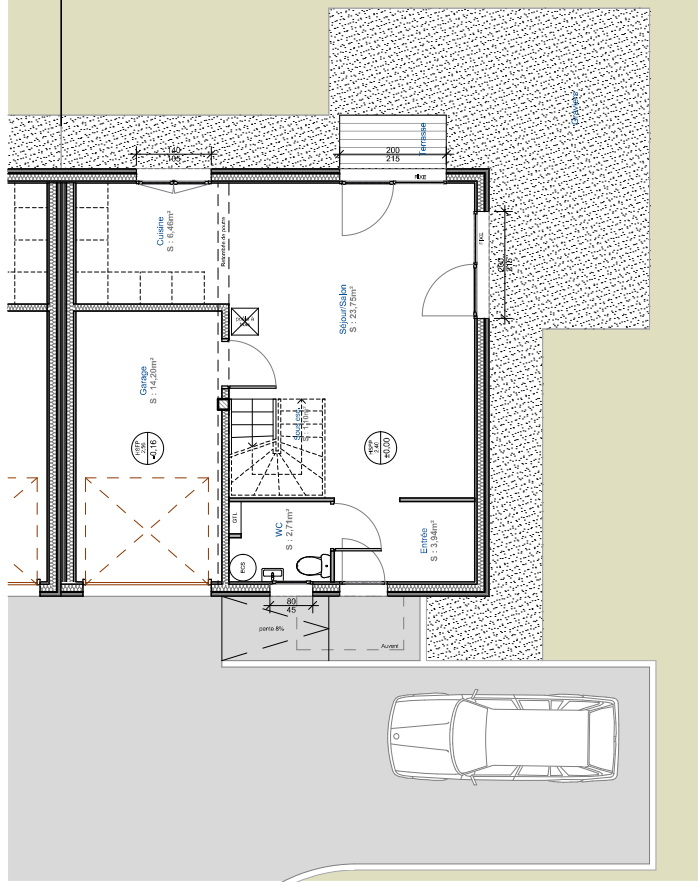

Bons-en-Chablais - "LES VILLAS SYMPHONIE"

CROZE & VAPILLON
HABITAT
14, Route de Rumilly
74 960 MEYTHET

tel : + 33.(0)4.50.24.60.90
www.cv-habitat.com

Surfaces utiles Rez-de-Chaussée	
Entrée	3,94m ²
WC	2,71m ²
Cuisine/Séjour	31,31m ²
Total Surface Utile Rez-de-Chaussée	37,96m²

Surfaces utiles Etage	
Dégagement	2,50m ²
Salle de bain	8,26m ²
Cellier	2,67m ²
Chambre 1	10,60m ²
Chambre 2	11,08m ²
Chambre 3	14,78m ²
Total Surface Utile Etage	49,89m²

Total Surface Utile LOT 04 87,85m²

Garage 14,20m²

LOT 04 - Surface 324m²

Type 4

REZ-DE-CHAUSSEE

ETAGE

NOTA : Des modifications sont susceptibles d'être apportées aux aménagements, en fonction des nécessités techniques, administratives et/ou réglementaires.
Les surfaces, côtes, niveaux intérieurs et extérieurs, les retables de poutre, faux-plafonds, gaines, équipements sanitaires et formats des carrelages sont figurés à titre indicatif.
La surface de chaque pièce est calculée avec son éventuel placard.
Les appareils ménagers, le mobilier et les végétaux ne sont pas fournis.