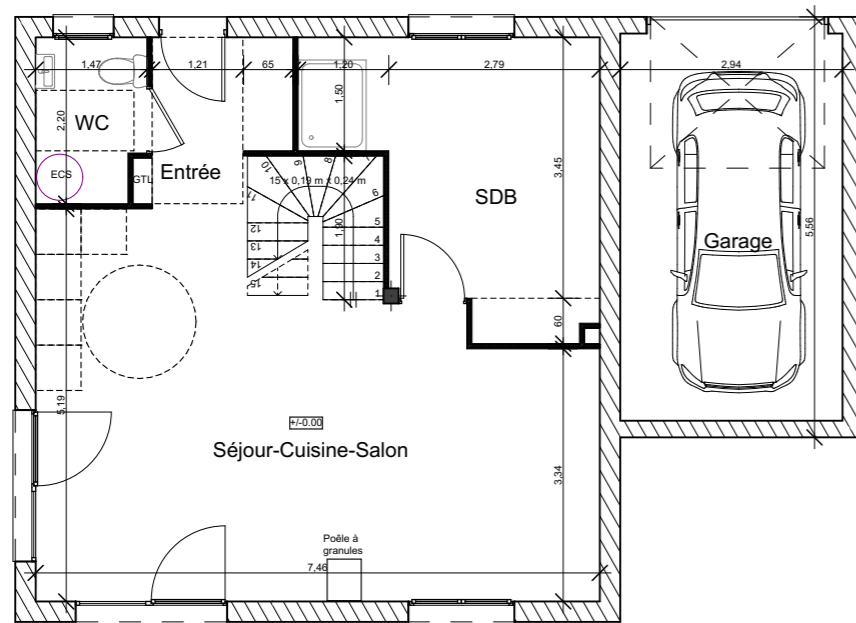

14, route de Rumilly
MEYTHET
74 960 ANNECY
Tel : +33.(0)4.50.24.60.90
www.cv-habitat.com

REZ DE CHAUSSEE

ETAGE

EXCENEVEX
LEMAN PLAGE
VILLA 1 - 104m² - 4CH

SURFACES UTILES REZ DE JARDIN

Entrée	3,90 m ²
Séjour - Cuisine - Salon	35,35 m ²
SDB	12,30 m ²
WC	3,05 m ²
TOTAL REZ DE JARDIN	54,60m²

SURFACES UTILES ETAGE

Chambre 1	9,45 m ² dont 1,40m ² utiles
Chambre 2	11,05 m ² dont 1,80m ² utiles
Chambre 3	13,75 m ² dont 2,65m ² utiles
Chambre 4	9,35 m ² dont 1,70 m ² utiles
SDB	3,80 m ² dont 1,15 m ² utiles
DGT	2,50 m ²
TOTAL ETAGE	49,90 m² dont 8,70m² utiles

TOTAL	104,50 m² dont 8,70m² utiles
--------------	-----------------------------------------------------------

SURFACES ANNEXES

Garage	15,05 m ²
Surface jardin	110 m ²

Des modifications sont susceptibles d'être apportées aux aménagements, en fonction des nécessités techniques, administratives et/ou réglementaires. Les surfaces, côtes, niveaux intérieurs et extérieurs, les retombées de poutre, faux-plafonds, gaines, équipements sanitaires et formats des carrelages sont figurés à titre indicatif. Les appareils ménagers, le mobilier et les végétaux ne sont pas fournis. La surface de chaque pièce est calculée avec son éventuel placard.