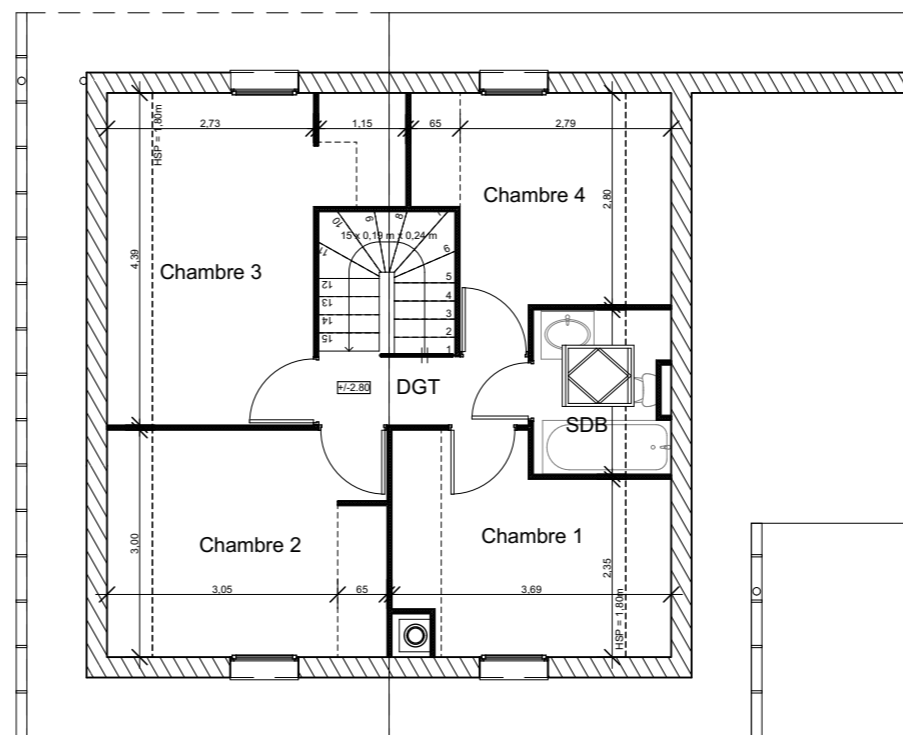

14, route de Rumilly
MEYTHET
74 960 ANNECY
Tel : +33.(0)4.50.24.60.90
www.cv-habitat.com

REZ DE CHAUSSEE

ETAGE

EXCENEVEX
LEMAN PLAGE
VILLA 1 - 104m² - 4CH

SURFACES UTILES REZ DE JARDIN

Entrée	3,90 m ²
Séjour - Cuisine - Salon	35,35 m ²
SDB	12,30 m ²
WC	3,05 m ²
TOTAL REZ DE JARDIN	54,60m²

SURFACES UTILES ETAGE

Chambre 1	9,45 m ² dont 1,40m ² utiles
Chambre 2	11,05 m ² dont 1,80m ² utiles
Chambre 3	13,75 m ² dont 2,65m ² utiles
Chambre 4	9,35 m ² dont 1,70 m ² utiles
SDB	3,80 m ² dont 1,15 m ² utiles
DGT	2,50 m ²
TOTAL ETAGE	49,90 m² dont 8,70m² utiles

TOTAL	104,50 m² dont 8,70m² utiles
--------------	-----------------------------------------------------------

SURFACES ANNEXES

Garage	15,05 m ²
Surface jardin	110 m ²

Des modifications sont susceptibles d'être apportées aux aménagements, en fonction des nécessités techniques, administratives et/ou réglementaires. Les surfaces, côtes, niveaux intérieurs et extérieurs, les retombées de poutre, faux-plafonds, gaines, équipements sanitaires et formats des carrelages sont figurés à titre indicatif. Les appareils ménagers, le mobilier et les végétaux ne sont pas fournis. La surface de chaque pièce est calculée avec son éventuel placard.