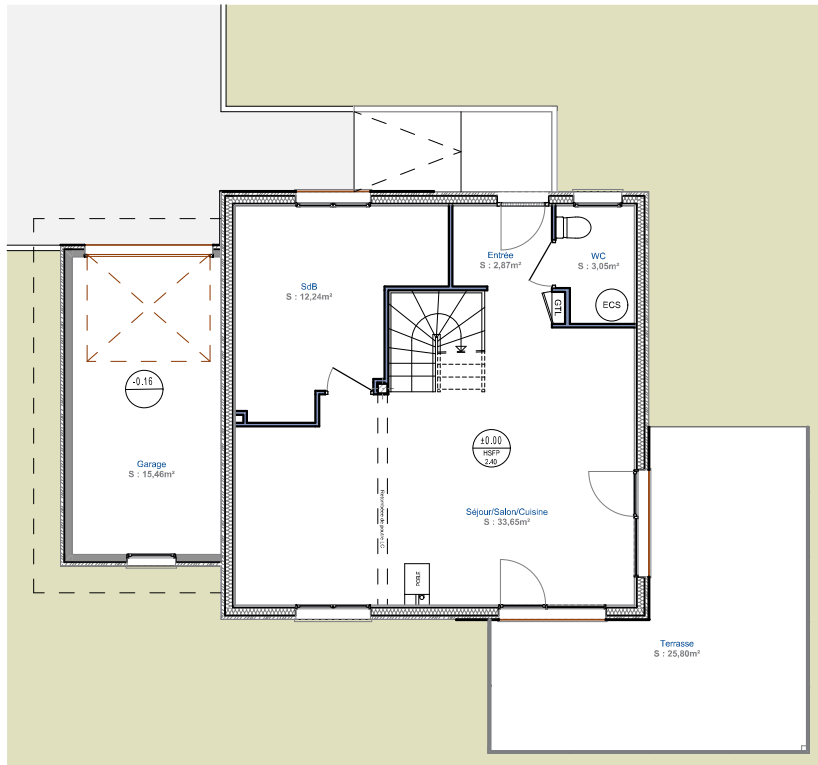

La Balme de Sillingy - "LES VILLAS ARABESQUE"

14, Route de Rumilly
74 960 MEYTHET

tel : + 33.(0)4.50.24.60.90
www.cv-habitat.com

REZ-DE-CHAUSSEE

ETAGE

Surfaces Rez-de-Chaussée	
Entrée	2,87m ²
SdB	12,24m ²
WC	3,05m ²
Salon/Cuisine	36,28m ²
Total Surface Rez-de-Chaussée	54,44m²

Surfaces Etage	
Dégagement	2,60m ²
Salle de bain	3,78m ²
Chambre 1	9,30m ²
Chambre 2	11,09m ²
Chambre 3	13,80m ²
Chambre 4	9,34m ²
Total Surface Etage	49,91m²

Total Surface LOT 02	104,35m²
Garage	15,46m²
LOT 02 - Surface 400m²	Type 5