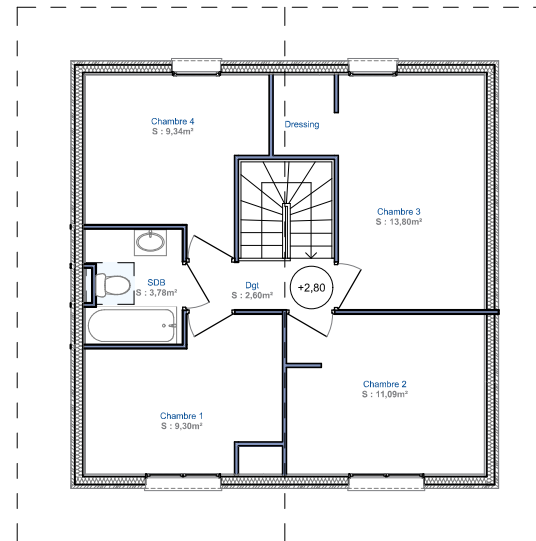

La Balme de Sillingy - "LES VILLAS ARABESQUE"

14, Route de Rumilly
74 960 MEYTHET

tel : + 33.(0)4.50.24.60.90
www.cv-habitat.com

REZ-DE-CHAUSSEE

ETAGE

Surfaces Rez-de-Chaussée	
Entrée	2,87m ²
SdB	12,24m ²
WC	3,05m ²
Salon/Cuisine	36,28m ²
Total Surface Rez-de-Chaussée	54,44m²

Surfaces Etage	
Dégagement	2,60m ²
Salle de bain	3,78m ²
Chambre 1	9,30m ²
Chambre 2	11,09m ²
Chambre 3	13,80m ²
Chambre 4	9,34m ²
Total Surface Etage	49,91m²

Total Surface LOT 02	104,35m²
Garage	15,46m²
LOT 02 - Surface 400m²	Type 5