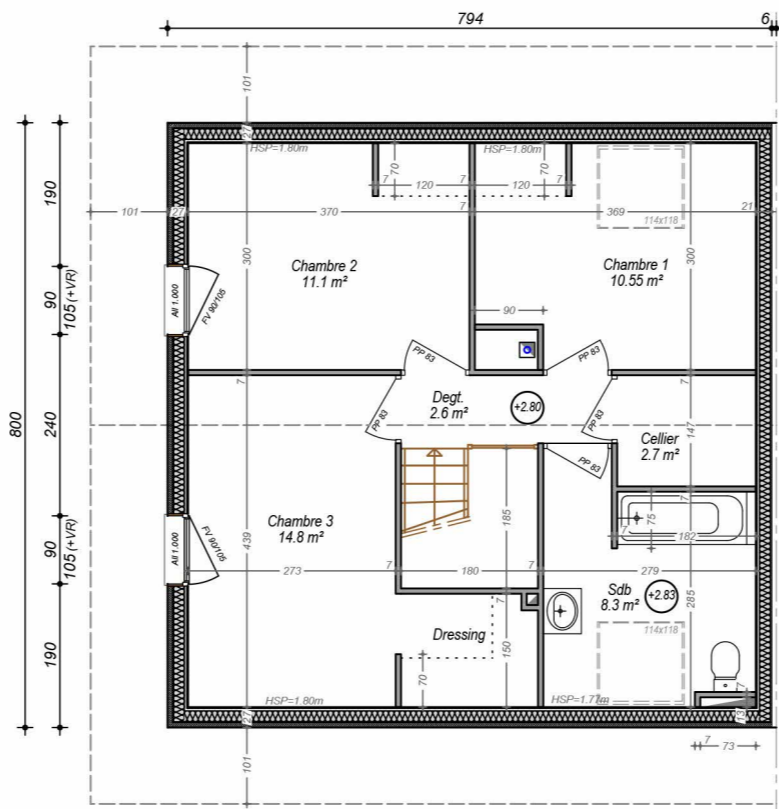

ALBY-SUR-CHERAN - LE CLOS ROSSET

Lot 4

REZ DE JARDIN

ETAGE

SURFACES REZ DE JARDIN

Entrée	2.05 m ²
Séjour-Cuisine-Salon	33.65 m ²
Vestiaire	2.70 m ²
Wc	2.10 m ²
TOTAL REZ	40.50 m²

SURFACES ETAGE

Dégt.	2.60 m ²
Chambre 1	10.55 m ²
Chambre 2	11.10 m ²
Chambre 3	14.80 m ²
Cellier	2.70 m ²
Salle de Bains	8.30 m ²

TOTAL ETAGE 50.05 m²

TOTAL 90.55 m²

SURFACES ANNEXES

Garage	14.25 m ²	Terrain	242 m ² env.
--------	----------------------	---------	-------------------------

14, Route de Rumilly
74 960 MEYTHET
tel: + 33.(0)4.50.24.60.90
www.cv-habitat.com