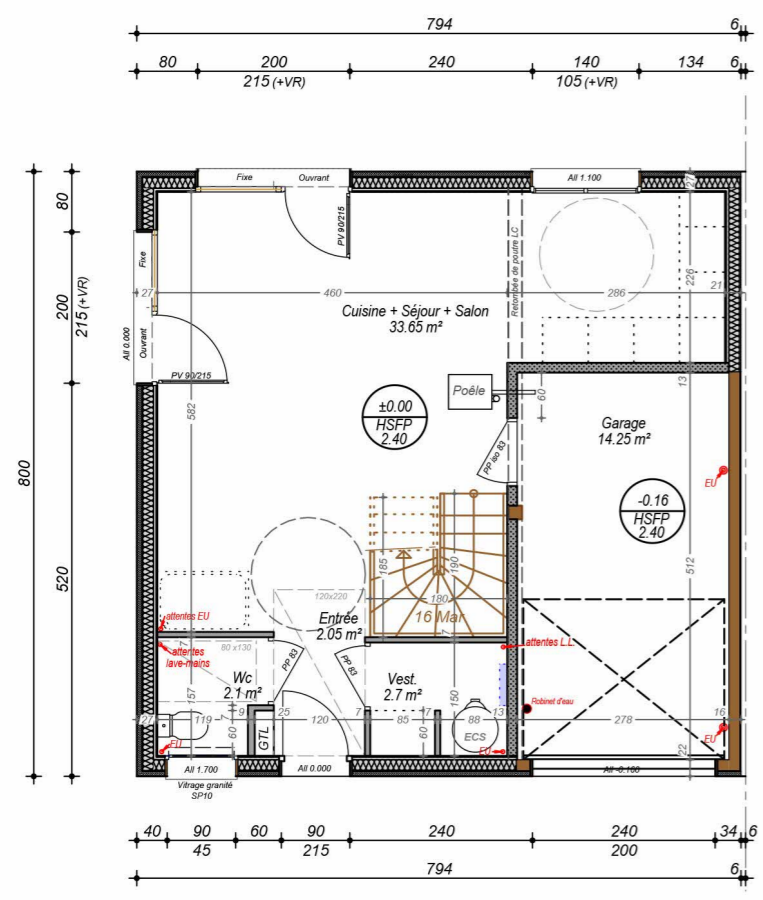

ALBY-SUR-CHERAN - LE CLOS ROSSET

Lot 4

REZ DE JARDIN

ETAGE

SURFACES REZ DE JARDIN

Entrée	2.05 m ²
Séjour-Cuisine-Salon	33.65 m ²
Vestiaire	2.70 m ²
Wc	2.10 m ²
TOTAL REZ	40.50 m²

SURFACES ETAGE

Dégt.	2.60 m ²
Chambre 1	10.55 m ²
Chambre 2	11.10 m ²
Chambre 3	14.80 m ²
Cellier	2.70 m ²
Salle de Bains	8.30 m ²

TOTAL ETAGE 50.05 m²

TOTAL 90.55 m²

SURFACES ANNEXES

Garage	14.25 m ²	Terrain	242 m ² env.
--------	----------------------	---------	-------------------------

14, Route de Rumilly
74 960 MEYTHET
tel: + 33.(0)4.50.24.60.90
www.cv-habitat.com

Des modifications sont susceptibles d'être apportées aux aménagements, en fonction des nécessités techniques, administratives et/ou réglementaires. Les surfaces, côtes, niveaux intérieurs et extérieurs, les retombées de poutre, faux-plafonds, gaines, équipements sanitaires et formats des carrelages sont figurés à titre indicatif. Les appareils ménagers, le mobilier et les végétaux ne sont pas fournis. La surface de chaque pièce est calculée avec son éventuel placard