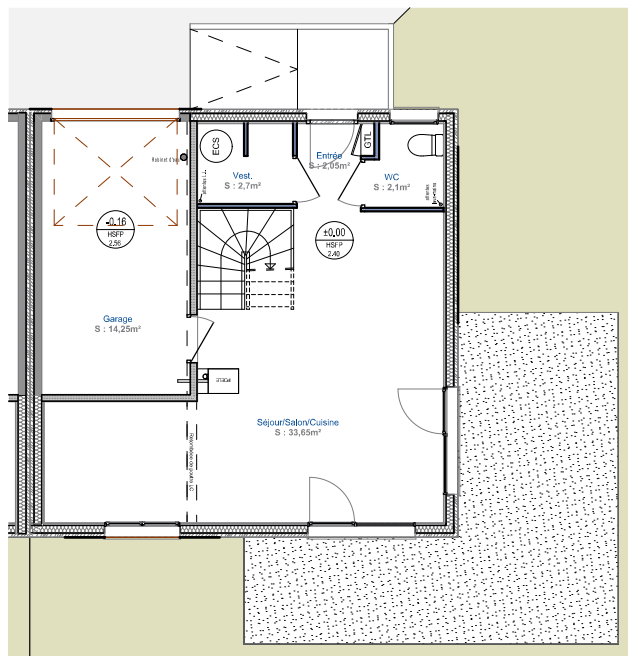

La Balme de Sillingy - "LES VILLAS ARABESQUE"

14, Route de Rumilly
74 960 MEYTHET

tel : + 33.(0)4.50.24.60.90
www.cv-habitat.com

REZ-DE-CHAUSSEE

ETAGE

Surfaces Rez-de-Chaussée	
Entrée	2,05m ²
Vest.	2,7m ²
WC	2,1m ²
Salon/Cuisine	33,65m ²
Total Surface Rez-de-Chaussée	40,50m²

Surfaces Etage	
Dégagement	2,60m ²
Salle de bain	3,78m ²
Chambre 1	9,30m ²
Chambre 2	11,09m ²
Chambre 3	13,80m ²
Chambre 4	9,34m ²
Total Surface Etage	49,91m²

Total Surface LOT 04	90,41m²
-----------------------------	---------------------------

Garage	14,25m²
---------------	---------------------------

LOT 04 - Surface 603m²	Type 5
--	---------------

NOTA : Des modifications sont susceptibles d'être apportées aux aménagements, en fonction des nécessités techniques, administratives et/ou réglementaires.
Les surfaces, cotes, niveaux intérieurs et extérieurs, les retombées de poutre, faux-plafonds, gaines, équipements sanitaires et formats des carrelages sont figurés à titre indicatif.
La surface de chaque pièce est calculée avec son éventuel placard.
Les appareils ménagers, le mobilier et les végétaux ne sont pas fournis.