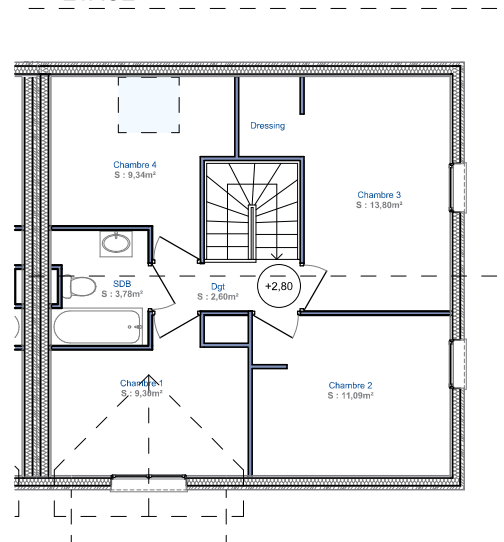

La Balme de Sillingy - "LES VILLAS ARABESQUE"

14, Route de Rumilly
74 960 MEYTHET

tel : + 33.(0)4.50.24.60.90
www.cv-habitat.com

REZ-DE-CHAUSSEE

ETAGE

Surfaces Rez-de-Chaussée	
Entrée	2,05m ²
Vest.	2,7m ²
WC	2,1m ²
Salon/Cuisine	33,65m ²
Total Surface Rez-de-Chaussée	40,50m²

Surfaces Etage	
Dégagement	2,60m ²
Salle de bain	3,78m ²
Chambre 1	9,30m ²
Chambre 2	11,09m ²
Chambre 3	13,80m ²
Chambre 4	9,34m ²
Total Surface Etage	49,91m²

Total Surface LOT 04	90,41m²
-----------------------------	---------------------------

Garage	14,25m²
---------------	---------------------------

LOT 04 - Surface 603m²	Type 5
--	---------------

NOTA : Des modifications sont susceptibles d'être apportées aux aménagements, en fonction des nécessités techniques, administratives et/ou réglementaires.
Les surfaces, cotes, niveaux intérieurs et extérieurs, les retombées de poutre, faux-plafonds, gaines, équipements sanitaires et formats des carrelages sont figurés à titre indicatif.
La surface de chaque pièce est calculée avec son éventuel placard.
Les appareils ménagers, le mobilier et les végétaux ne sont pas fournis.