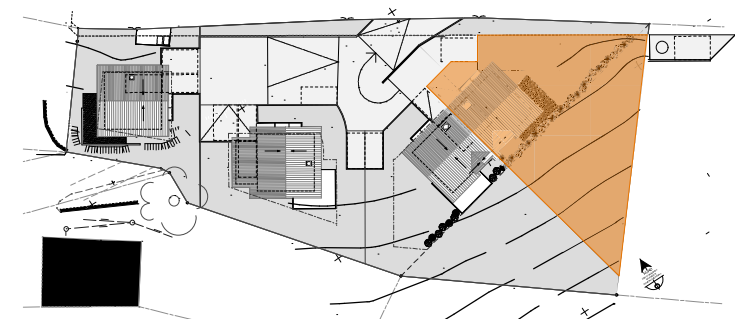

La Balme de Sillingy - "LES VILLAS ARABESQUE"

14, Route de Rumilly
74 960 MEYTHET

tel : + 33.(0)4.50.24.60.90
www.cv-habitat.com

REZ-DE-CHAUSSEE

ETAGE

Surfaces Rez-de-Chaussée	
Entrée	2,05m ²
Vest.	2,7m ²
WC	2,1m ²
Salon/Cuisine	33,65m ²
Total Surface Rez-de-Chaussée	40,50m²

Surfaces Etage	
Dégagement	2,60m ²
Salle de bain	3,78m ²
Chambre 1	9,30m ²
Chambre 2	11,09m ²
Chambre 3	13,80m ²
Chambre 4	9,34m ²
Total Surface Etage	49,91m²

Total Surface LOT 04	90,41m²
-----------------------------	---------------------------

Garage	14,25m²
---------------	---------------------------

LOT 04 - Surface 603m²	Type 5
--	---------------

NOTA : Des modifications sont susceptibles d'être apportées aux aménagements, en fonction des nécessités techniques, administratives et/ou réglementaires.
Les surfaces, cotes, niveaux intérieurs et extérieurs, les retombées de poutre, faux-plafonds, gaines, équipements sanitaires et formats des carrelages sont figurés à titre indicatif.
La surface de chaque pièce est calculée avec son éventuel placard.
Les appareils ménagers, le mobilier et les végétaux ne sont pas fournis.