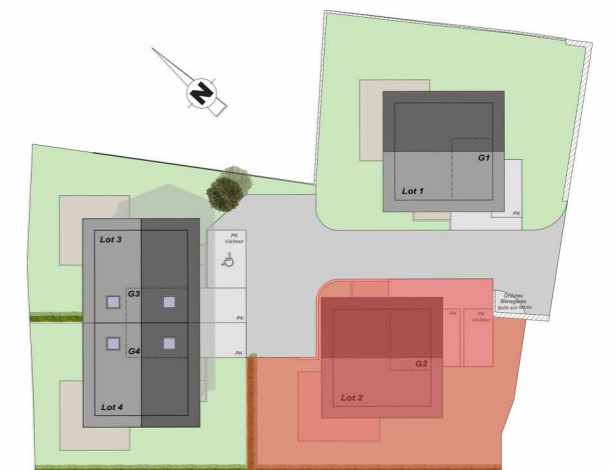

ALBY-SUR-CHERAN - LE CLOS ROSSET

Lot 2

ETAGE

REZ DE JARDIN

14, Route de Rumilly
74 960 MEYTHET
tel: + 33.(0)4.50.24.60.90
www.cv-habitat.com

SURFACES REZ DE JARDIN

Entrée-Séjour-Cuisine-Salon	39.52 m ²
Wc	3.77 m ²

TOTAL REZ 43.29 m²

SURFACES ETAGE

Dég.	2.60 m ²
Chambre 1 + Douche	14.47 m ²
Chambre 2	11.10 m ²
Chambre 3	11.86 m ²
Chambre 4	10.49 m ²
Salle de Bains	4.34 m ²
Wc	1.28 m ²

TOTAL ETAGE 56.14 m²

TOTAL 99.43 m²

SURFACES ANNEXES

Garage	17.50 m ²	Terrain	320 m ² env.
--------	----------------------	---------	-------------------------

Des modifications sont susceptibles d'être apportées aux aménagements, en fonction des nécessités techniques, administratives et/ou réglementaires.
Les surfaces, côtes, niveaux intérieurs et extérieurs, les retombées de poutre, faux-plafonds, gaines, équipements sanitaires et formats des carrelages sont figurés à titre indicatif.
Les appareils ménagers, le mobilier et les végétaux ne sont pas fournis. La surface de chaque pièce est calculée avec son éventuel placard