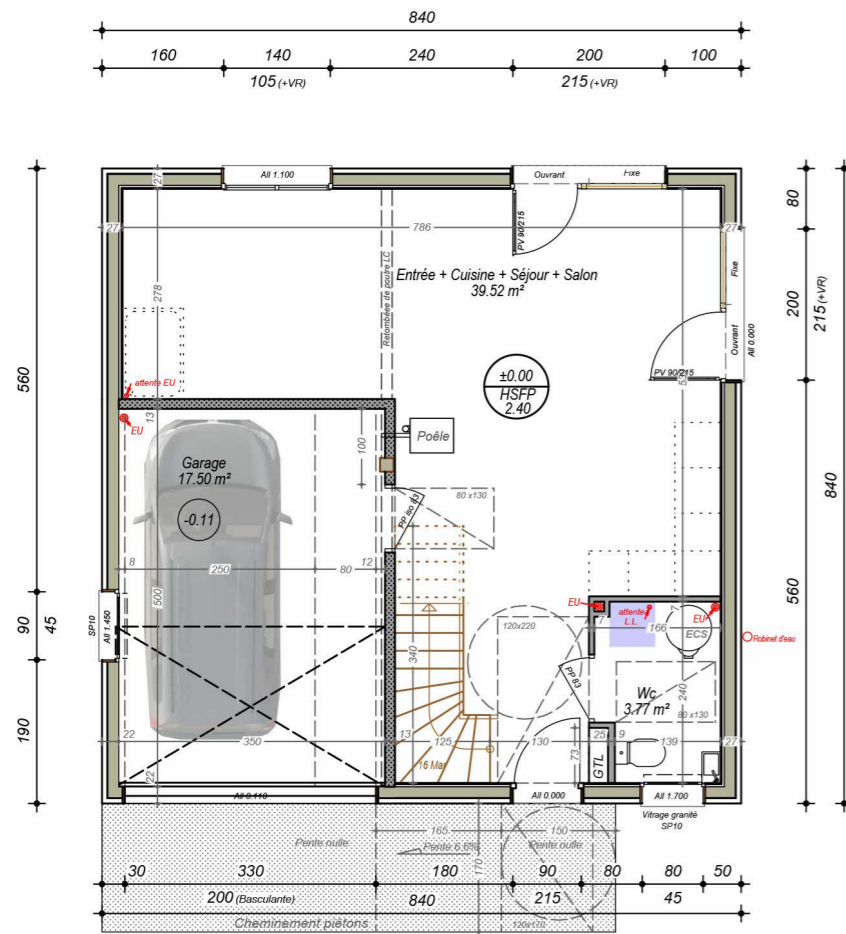

ALBY-SUR-CHERAN - LE CLOS ROSSET

Lot 2

ETAGE

REZ DE JARDIN

14, Route de Rumilly
74 960 MEYTHET
tel: + 33.(0)4.50.24.60.90
www.cv-habitat.com

SURFACES REZ DE JARDIN

Entrée-Séjour-Cuisine-Salon	39.52 m ²
Wc	3.77 m ²

TOTAL REZ 43.29 m²

SURFACES ETAGE

Dég.	2.60 m ²
Chambre 1 + Douche	14.47 m ²
Chambre 2	11.10 m ²
Chambre 3	11.86 m ²
Chambre 4	10.49 m ²
Salle de Bains	4.34 m ²
Wc	1.28 m ²

TOTAL ETAGE 56.14 m²

TOTAL 99.43 m²

SURFACES ANNEXES

Garage	17.50 m ²	Terrain	320 m ² env.
--------	----------------------	---------	-------------------------

Des modifications sont susceptibles d'être apportées aux aménagements, en fonction des nécessités techniques, administratives et/ou réglementaires.
Les surfaces, côtes, niveaux intérieurs et extérieurs, les retombées de poutre, faux-plafonds, gaines, équipements sanitaires et formats des carrelages sont figurés à titre indicatif.
Les appareils ménagers, le mobilier et les végétaux ne sont pas fournis. La surface de chaque pièce est calculée avec son éventuel placard