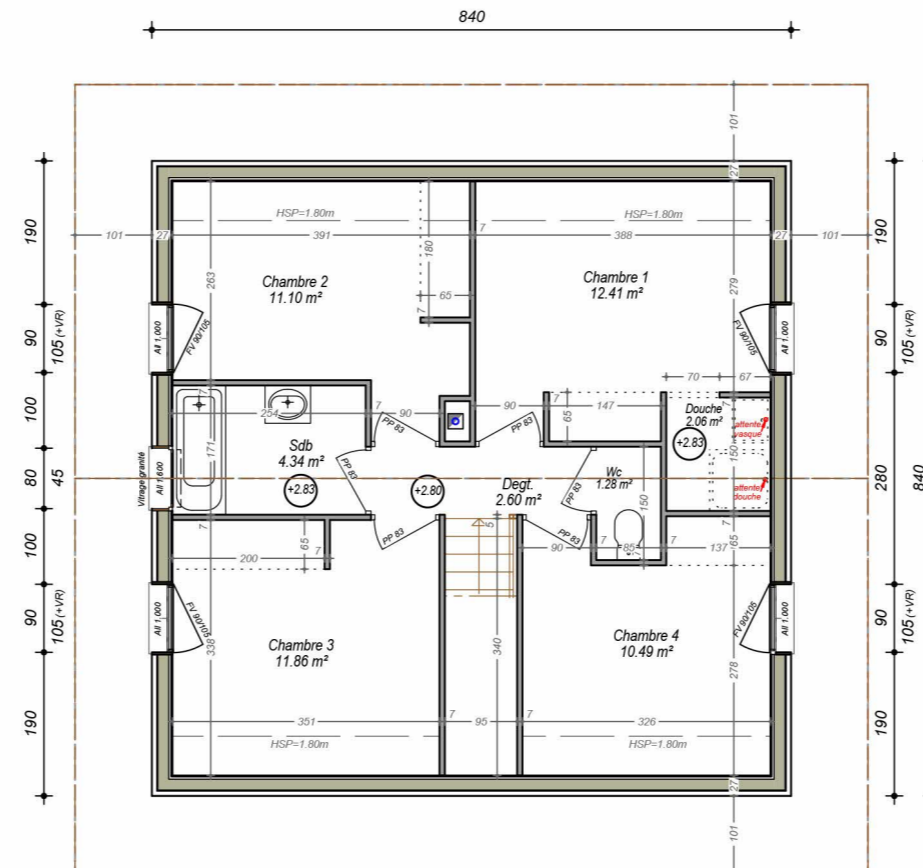

ALBY-SUR-CHERAN - LE CLOS ROSSET

Lot 2

ETAGE

REZ DE JARDIN

14, Route de Rumilly
74 960 MEYTHET
tel: + 33.(0)4.50.24.60.90
www.cv-habitat.com

SURFACES REZ DE JARDIN

Entrée-Séjour-Cuisine-Salon	39.52 m ²
Wc	3.77 m ²

TOTAL REZ 43.29 m²

SURFACES ETAGE

Dég.	2.60 m ²
Chambre 1 + Douche	14.47 m ²
Chambre 2	11.10 m ²
Chambre 3	11.86 m ²
Chambre 4	10.49 m ²
Salle de Bains	4.34 m ²
Wc	1.28 m ²

TOTAL ETAGE 56.14 m²

TOTAL 99.43 m²

SURFACES ANNEXES

Garage	17.50 m ²	Terrain	320 m ² env.
--------	----------------------	---------	-------------------------

Des modifications sont susceptibles d'être apportées aux aménagements, en fonction des nécessités techniques, administratives et/ou réglementaires.
Les surfaces, côtes, niveaux intérieurs et extérieurs, les retombées de poutre, faux-plafonds, gaines, équipements sanitaires et formats des carrelages sont figurés à titre indicatif.
Les appareils ménagers, le mobilier et les végétaux ne sont pas fournis. La surface de chaque pièce est calculée avec son éventuel placard