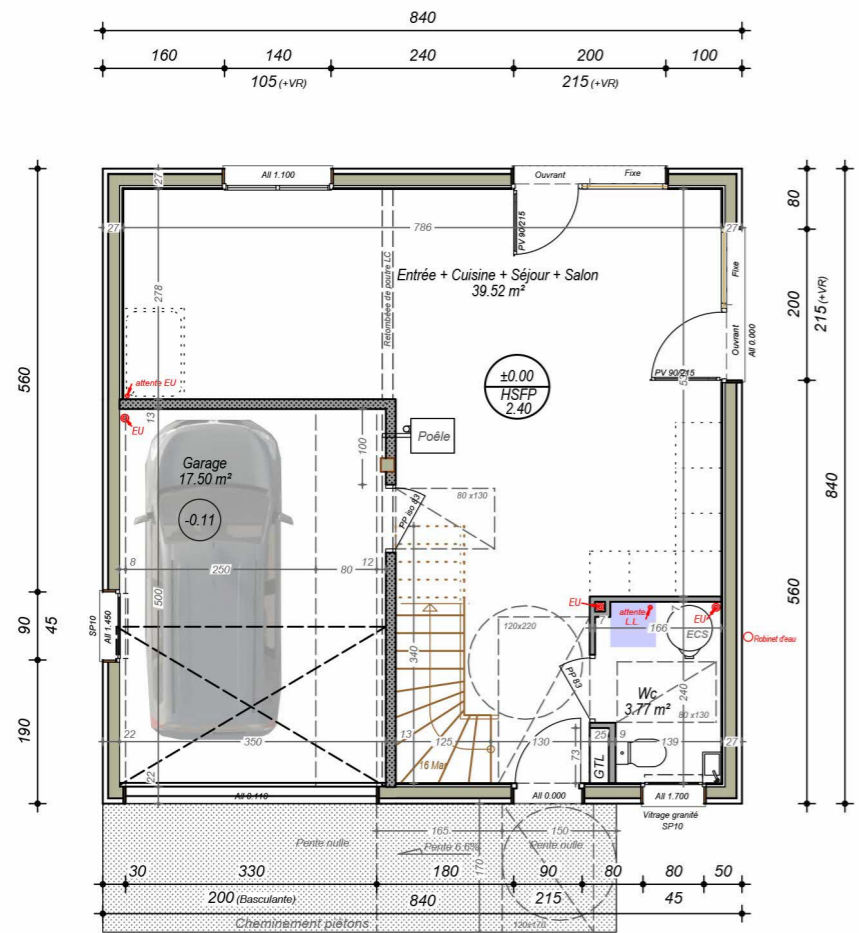

ALBY-SUR-CHERAN - LE CLOS ROSSET

Lot 2

REZ DE JARDIN

ETAGE

14, Route de Rumilly
74 960 MEYTHET
tel: + 33.(0)4.50.24.60.90
www.cv-habitat.com

SURFACES REZ DE JARDIN	
Entrée-Séjour-Cuisine-Salon	39.52 m ²
Wc	3.77 m ²
TOTAL REZ	43.29 m²
SURFACES ETAGE	
Dégt.	2.60 m ²
Chambre 1 + Douche	14.47 m ²
Chambre 2	11.10 m ²
Chambre 3	11.86 m ²
Mezzanine	10.80 m ²
Salle de Bains	4.34 m ²
Wc	1.28 m ²
TOTAL ETAGE	56.45 m²
TOTAL	99.74 m²
SURFACES ANNEXES	
Garage	17.50 m ²
Terrain	320 m ² env.

Des modifications sont susceptibles d'être apportées aux aménagements, en fonction des nécessités techniques, administratives et/ou réglementaires. Les surfaces, côtes, niveaux intérieurs et extérieurs, les retombées de poutre, faux-plafonds, gaines, équipements sanitaires et formats des carrelages sont figurés à titre indicatif. Les appareils ménagers, le mobilier et les végétaux ne sont pas fournis. La surface de chaque pièce est calculée avec son éventuel placard