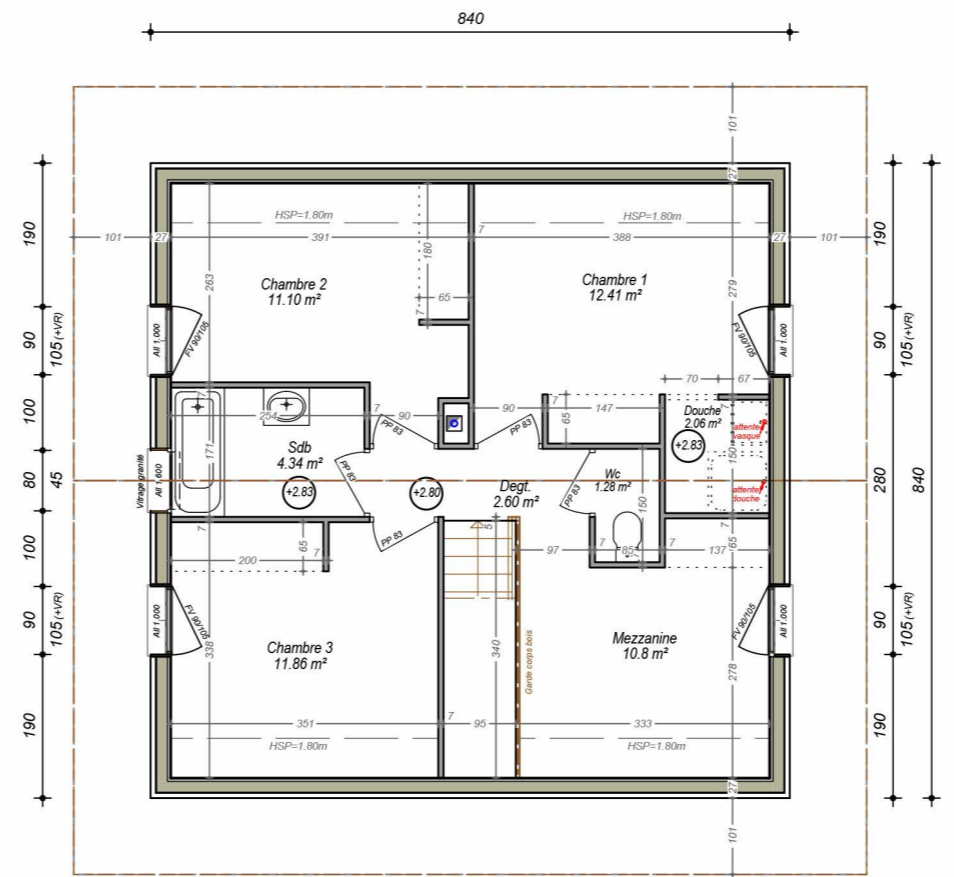

ALBY-SUR-CHERAN - LE CLOS ROSSET

Lot 2

REZ DE JARDIN

ETAGE

14, Route de Rumilly
74 960 MEYTHET
tel: + 33.(0)4.50.24.60.90
www.cv-habitat.com

SURFACES REZ DE JARDIN	
Entrée-Séjour-Cuisine-Salon	39.52 m ²
Wc	3.77 m ²
TOTAL REZ	43.29 m²
SURFACES ETAGE	
Dégt.	2.60 m ²
Chambre 1 + Douche	14.47 m ²
Chambre 2	11.10 m ²
Chambre 3	11.86 m ²
Mezzanine	10.80 m ²
Salle de Bains	4.34 m ²
Wc	1.28 m ²
TOTAL ETAGE	56.45 m²
TOTAL	99.74 m²
SURFACES ANNEXES	
Garage	17.50 m ²
Terrain	320 m ² env.

Des modifications sont susceptibles d'être apportées aux aménagements, en fonction des nécessités techniques, administratives et/ou réglementaires. Les surfaces, côtes, niveaux intérieurs et extérieurs, les retombées de poutre, faux-plafonds, gaines, équipements sanitaires et formats des carrelages sont figurés à titre indicatif. Les appareils ménagers, le mobilier et les végétaux ne sont pas fournis. La surface de chaque pièce est calculée avec son éventuel placard