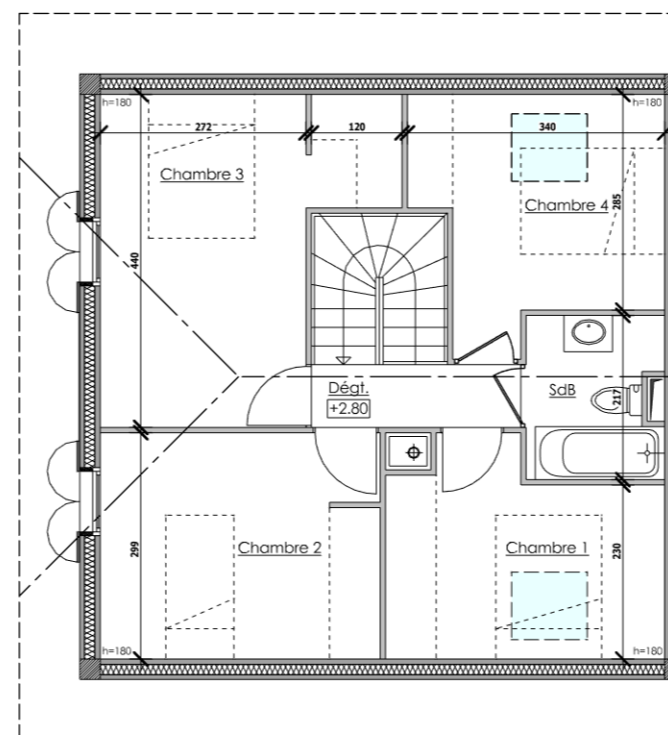

HAUTEVILLE SUR FIER LE CLOS DES SONGES

SURFACE HABITABLE REZ DE JARDIN

Entrée	3.72 m ²
Séjour-Cuisine-Salon	33.55 m ²
Wc	2.87 m ²

TOTAL REZ DE JARDIN 40.14 m²

SURFACE HABITABLE ETAGE

Dégt.	2.30 m ²
Chambre 1	9.35 m ²
Chambre 2	11.06 m ²
Chambre 3	13.82 m ²
Chambre 4	9.47 m ²
S.de B.	3.75 m ²

TOTAL ETAGE 49.75 m²

TOTAL 89.89 m²

SURFACES ANNEXES

Garage	13.65 m ²	Terrain	204 m ²
--------	----------------------	---------	--------------------

LOT D VERSION 4 CHAMBRES

REZ DE JARDIN

ETAGE

[C&V]
CROZET & VAPILLON
HABITAT