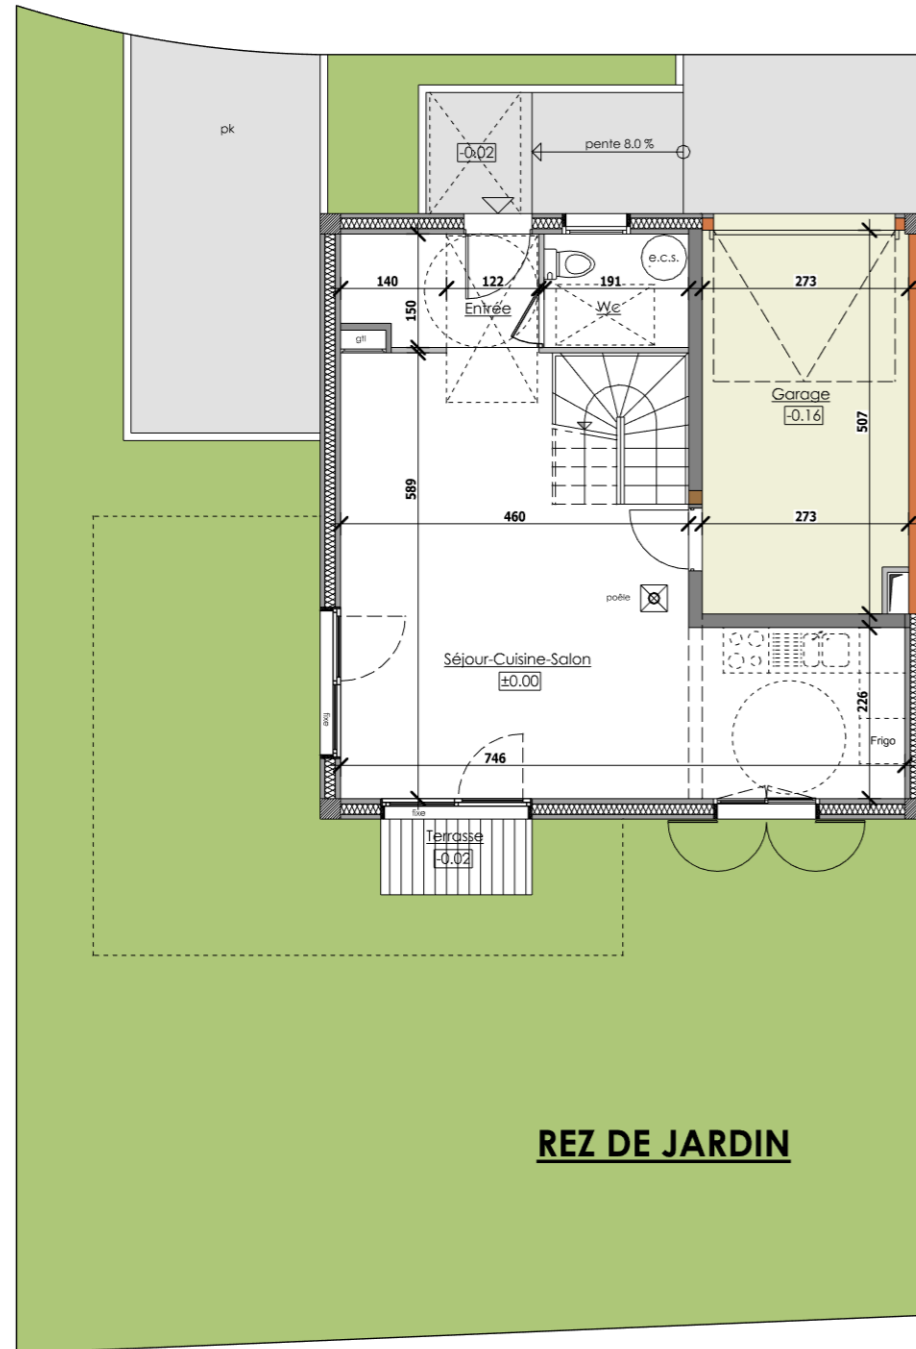

HAUTEVILLE SUR FIER LE CLOS DES SONGES

SURFACE HABITABLE REZ DE JARDIN

Entrée	3.72 m ²
Séjour-Cuisine-Salon	33.55 m ²
Wc	2.87 m ²

TOTAL REZ DE JARDIN 40.14 m²

SURFACE HABITABLE ETAGE

Dégt.	2.30 m ²
Chambre 1	9.35 m ²
Chambre 2	11.06 m ²
Chambre 3	13.82 m ²
Chambre 4	9.47 m ²
S.de B.	3.75 m ²

TOTAL ETAGE 49.75 m²

TOTAL 89.89 m²

SURFACES ANNEXES

Garage	13.65 m ²	Terrain	204 m ²
--------	----------------------	---------	--------------------

LOT D VERSION 4 CHAMBRES

REZ DE JARDIN

ETAGE

[C&V]
CROZET & VAPILLON
HABITAT