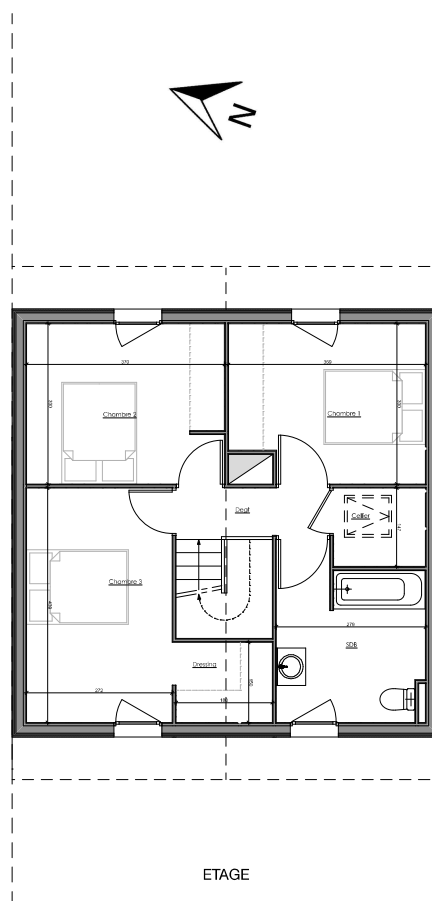

ETAGE

SURFACES REZ DE CHAUSSEE	
Entrée	3,95 m²
Séjour - Cuisine - Salon	33,65 m²
WC	2,80 m²
TOTAL REZ DE CHAUSSEE	40,40 m²

SURFACES ETAGE	
Dégagement	2,60 m²
Chambre 1	10,55 m²
Chambre 2	11,10 m²
Chambre 3	14,80 m²
Salle de Bain	8,30 m²
Cellier	2,70 m²
TOTAL SURFACES ETAGE	50,00 m²

TOTAL SURFACE HABITABLE	90,40 m²
Garage	13,85 m²
SURFACE TERRAIN	213 m²