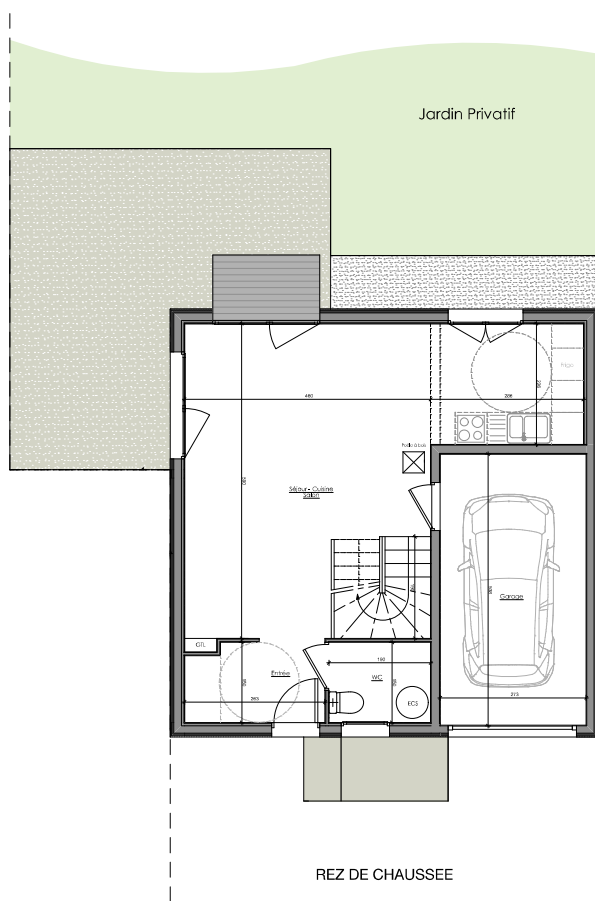

REZ DE CHAUSSEE