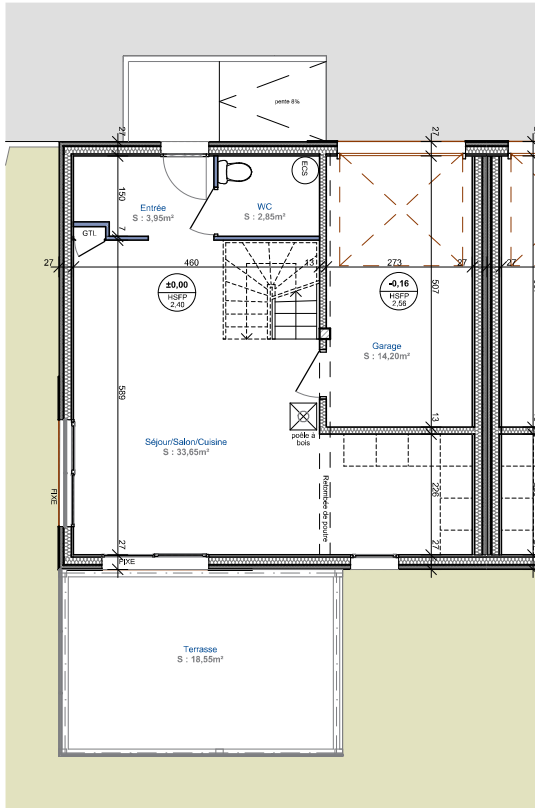

Chapeiry - "LES VILLAS O'RIZON"

14, Route de Rumilly
74 960 MEYTHET

tel : + 33.(0)4.50.24.60.90
www.cv-habitat.com

REZ-DE-CHAUSSEE

ETAGE

Surfaces habitables Rez-de-Chaussée	
Entrée	3,95m ²
WC	2,85m ²
Cuisine/Séjour	33,65m ²
Total Surface habitable Rez-de-Chaussée	40,45m²

Surfaces habitables Etage	
Dégagement	2,75m ²
Salle de bain	3,70m ²
Chambre 1	9,20m ²
Chambre 2	11,30m ²
Chambre 3	13,90m ²
Chambre 4	9,25m ²
Total Surface habitable Etage	50,10m²

Total Surface habitable LOT 09	90,55m²
Garage	14,20m²
LOT 09 - Surface 280m²	Type 5