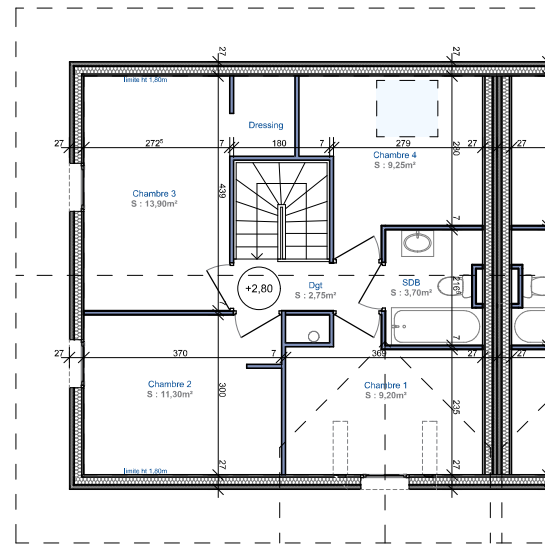

Chapeiry - "LES VILLAS O'RIZON"

14, Route de Rumilly
74 960 MEYTHET

tel : + 33.(0)4.50.24.60.90
www.cv-habitat.com

REZ-DE-CHAUSSEE

ETAGE

Surfaces habitables Rez-de-Chaussée	
Entrée	3,95m ²
WC	2,85m ²
Cuisine/Séjour	33,65m ²
Total Surface habitable Rez-de-Chaussée	40,45m²

Surfaces habitables Etage	
Dégagement	2,75m ²
Salle de bain	3,70m ²
Chambre 1	9,20m ²
Chambre 2	11,30m ²
Chambre 3	13,90m ²
Chambre 4	9,25m ²
Total Surface habitable Etage	50,10m²

Total Surface habitable LOT 09	90,55m²
Garage	14,20m²
LOT 09 - Surface 280m²	Type 5

NOTA : Des modifications sont susceptibles d'être apportées aux aménagements, en fonction des nécessités techniques, administratives et/ou réglementaires.
Les surfaces, cotes, niveaux intérieurs et extérieurs, les retombées de poutre, faux-plafonds, gaines, équipements sanitaires et formats des carrelages sont figurés à titre indicatif.
La surface de chaque pièce est calculée avec son éventuel placard.
Les appareils ménagers, le mobilier et les végétaux ne sont pas fournis.