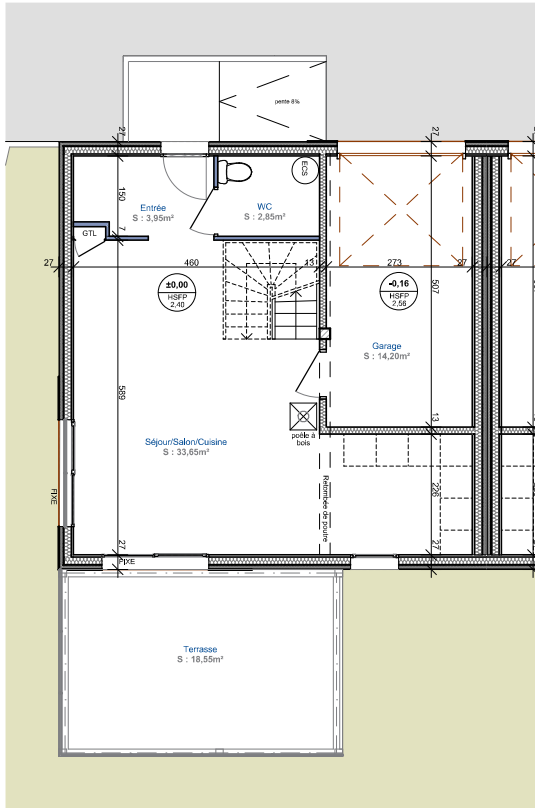

Chapeiry - "LES VILLAS O'RIZON"

14, Route de Rumilly
74 960 MEYTHET

tel : + 33.(0)4.50.24.60.90
www.cv-habitat.com

REZ-DE-CHAUSSEE

ETAGE

Surfaces habitables Rez-de-Chaussée	
Entrée	3,95m ²
WC	2,85m ²
Cuisine/Séjour	33,65m ²
Total Surface habitable Rez-de-Chaussée	40,45m²

Surfaces habitables Etage	
Dégagement	2,75m ²
Salle de bain	8,30m ²
Cellier	2,60m ²
Chambre 1	10,35m ²
Chambre 2	11,08m ²
Chambre 3	14,80m ²
Total Surface habitable Etage	49,88m²

Total Surface Habitable LOT 09	90,33m²
Garage	14,20m²
LOT 09 - Surface 280m²	Type 4