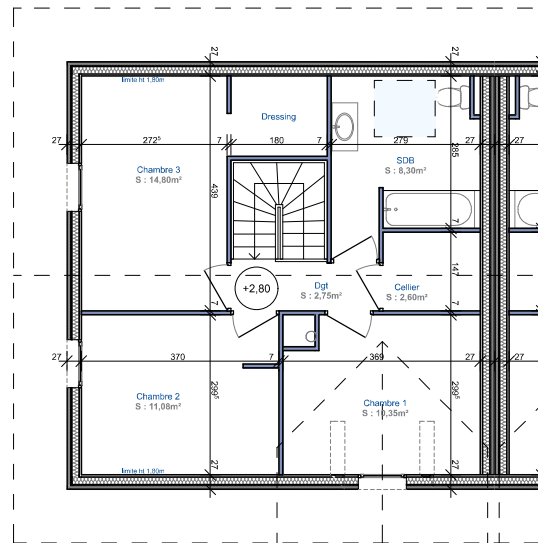

Chapeiry - "LES VILLAS O'RIZON"

14, Route de Rumilly
74 960 MEYTHET

tel : + 33.(0)4.50.24.60.90
www.cv-habitat.com

REZ-DE-CHAUSSEE

ETAGE

Surfaces habitables Rez-de-Chaussée	
Entrée	3,95m ²
WC	2,85m ²
Cuisine/Séjour	33,65m ²
Total Surface habitable Rez-de-Chaussée	40,45m²

Surfaces habitables Etage	
Dégagement	2,75m ²
Salle de bain	8,30m ²
Cellier	2,60m ²
Chambre 1	10,35m ²
Chambre 2	11,08m ²
Chambre 3	14,80m ²
Total Surface habitable Etage	49,88m²

Total Surface Habitable LOT 09	90,33m²
Garage	14,20m²
LOT 09 - Surface 280m²	Type 4

NOTA : Des modifications sont susceptibles d'être apportées aux aménagements, en fonction des nécessités techniques, administratives et/ou réglementaires.
Les surfaces, cotes, niveaux intérieurs et extérieurs, les retombées de poutre, faux-plafonds, gaines, équipements sanitaires et formats des carrelages sont figurés à titre indicatif.
La surface de chaque pièce est calculée avec son éventuel placard.
Les appareils ménagers, le mobilier et les végétaux ne sont pas fournis.