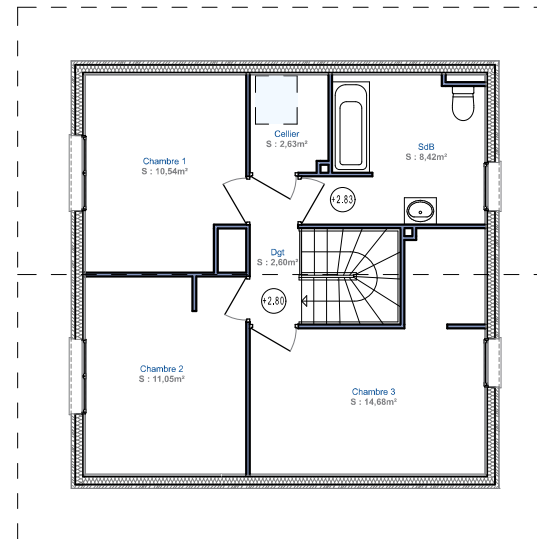

La Balme de Sillingy - "LES VILLAS ARABESQUE"

14, Route de Rumilly
74 960 MEYTHET

tel : + 33.(0)4.50.24.60.90
www.cv-habitat.com

Surfaces Rez-de-Chaussée	
Entrée	2,05m ²
Vest.	2,7m ²
WC	2,1m ²
Salon/Cuisine	33,65m ²
Total Surface Rez-de-Chaussée	40,50m²

Surfaces Etage	
Dégagement	2,60m ²
Salle de bain	8,42m ²
Cellier	2,63m ²
Chambre 1	10,54m ²
Chambre 2	11,05m ²
Chambre 3	14,68m ²
Total Surface Etage	49,92m²

Total Surface LOT 01 90,42m²

Garage 14,25m²

LOT 01 - Surface 336m² Type 4

ETAGE

NOTA : Des modifications sont susceptibles d'être apportées aux aménagements, en fonction des nécessités techniques, administratives et/ou réglementaires.
Les surfaces, cotes, niveaux intérieurs et extérieurs, les retombées de poutre, faux-plafonds, gaines, équipements sanitaires et formats des carrelages sont figurés à titre indicatif.
La surface de chaque pièce est calculée avec son éventuel placard.
Les appareils ménagers, le mobilier et les végétaux ne sont pas fournis.