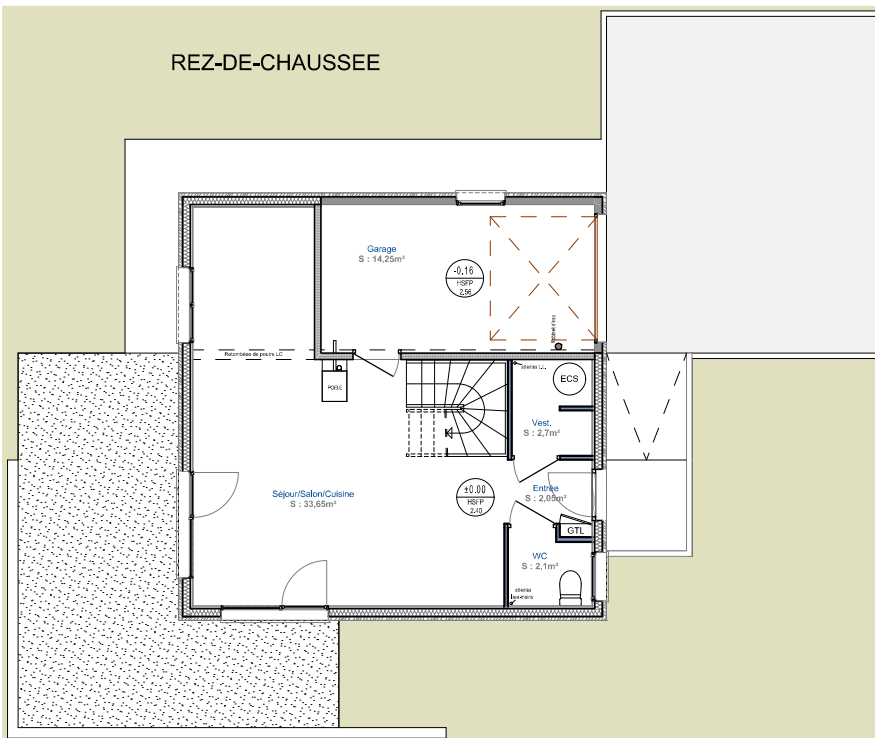

La Balme de Sillingy - "LES VILLAS ARABESQUE"

14, Route de Rumilly
74 960 MEYTHET

tel : + 33.(0)4.50.24.60.90
www.cv-habitat.com

Surfaces Rez-de-Chaussée	
Entrée	2,05m ²
Vest.	2,7m ²
WC	2,1m ²
Salon/Cuisine	33,65m ²
Total Surface Rez-de-Chaussée	40,50m²

Surfaces Etage	
Dégagement	2,60m ²
Salle de bain	8,42m ²
Cellier	2,63m ²
Chambre 1	10,54m ²
Chambre 2	11,05m ²
Chambre 3	14,68m ²
Total Surface Etage	49,92m²

Total Surface LOT 01 90,42m²

Garage 14,25m²

LOT 01 - Surface 336m² Type 4