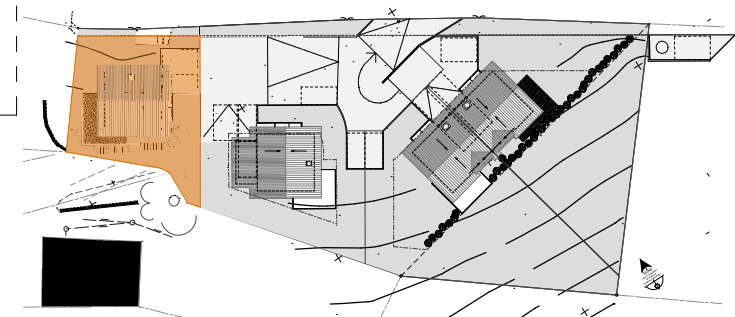

La Balme de Sillingy - "LES VILLAS ARABESQUE"

14, Route de Rumilly
74 960 MEYTHET

tel : + 33.(0)4.50.24.60.90
www.cv-habitat.com

Surfaces Rez-de-Chaussée	
Entrée	2,05m ²
Vest.	2,7m ²
WC	2,1m ²
Salon/Cuisine	33,65m ²
Total Surface Rez-de-Chaussée	40,50m²

Surfaces Etage	
Dégagement	2,60m ²
Salle de bain	8,42m ²
Cellier	2,63m ²
Chambre 1	10,54m ²
Chambre 2	11,05m ²
Chambre 3	14,68m ²
Total Surface Etage	49,92m²

Total Surface LOT 01 90,42m²

Garage 14,25m²

LOT 01 - Surface 336m² Type 4

ETAGE

NOTA : Des modifications sont susceptibles d'être apportées aux aménagements, en fonction des nécessités techniques, administratives et/ou réglementaires.
Les surfaces, cotes, niveaux intérieurs et extérieurs, les retombées de poutre, faux-plafonds, gaines, équipements sanitaires et formats des carrelages sont figurés à titre indicatif.
La surface de chaque pièce est calculée avec son éventuel placard.
Les appareils ménagers, le mobilier et les végétaux ne sont pas fournis.