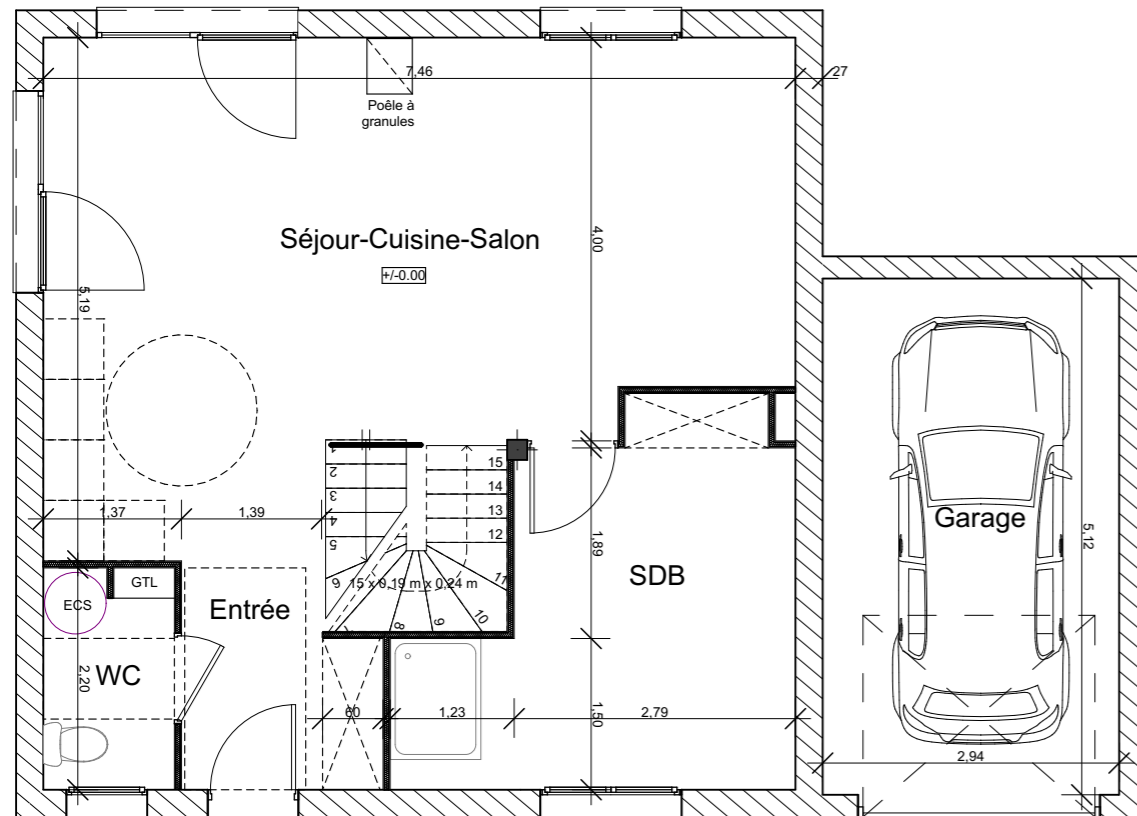

14, route de Rumilly
MEYTHET
74 960 ANNECY
Tel : +33.(0)4.50.24.60.90
www.cv-habitat.com

LA ROCHE SUR FORON

LE JARDIN DES FLEURS

VILLA 3

SURFACES UTILES REZ DE JARDIN

Entrée - Séjour - Cuisine - Salon	39,70 m ²
SDB	12,05 m ²
WC	2,85 m ²
TOTAL REZ DE JARDIN	54,60m ²

SURFACES UTILES ETAGE

Chambre 1	11,03 m ² dont 1,80m ² utiles
Chambre 2	10,67 m ² dont 1,80m ² utiles
Chambre 3	14,75 m ² dont 2,59m ² utiles
SDB	8,02 m ² dont 1,43 m ² utiles
Cellier	2,83 m ² dont 0,94m ² utiles
DGT	2,60 m ²
TOTAL ETAGE	49,90 m ² dont 8,56m ² utiles

TOTAL	104,50 m ² dont 8,56m ² utiles
-------	------------------------------------------------------

SURFACES ANNEXES

Garage	15,05 m ²
Surface jardin	182 m ²

REZ DE CHAUSSEE

ETAGE

Des modifications sont susceptibles d'être apportées aux aménagements, en fonction des nécessités techniques, administratives et/ou réglementaires. Les surfaces, côtes, niveaux intérieurs et extérieurs, les retombées de poutre, faux-plafonds, gaines, équipements sanitaires et formats des carrelages sont figurés à titre indicatif. Les appareils ménagers, le mobilier et les végétaux ne sont pas fournis. La surface de chaque pièce est calculée avec son éventuel placard.