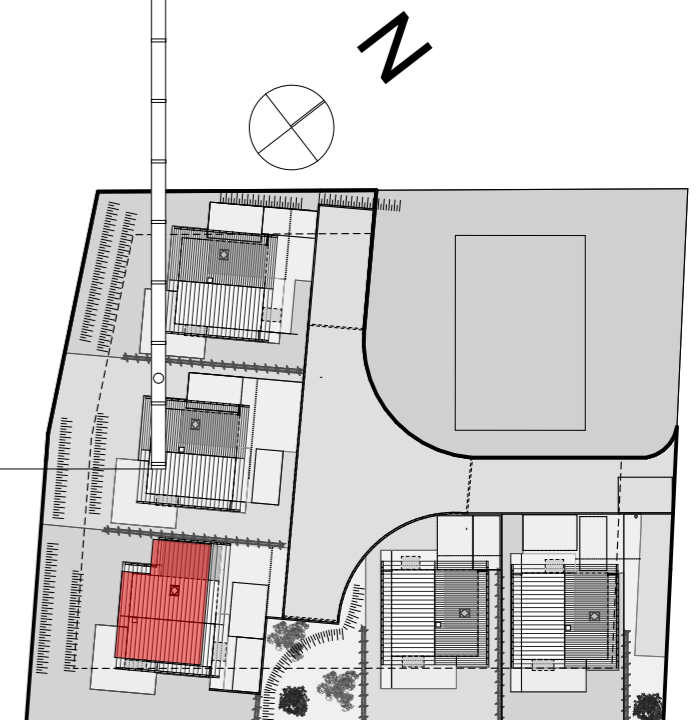

14, route de Rumilly
MEYTHET
74 960 ANNECY
Tel : +33.(0)4.50.24.60.90
www.cv-habitat.com

LA ROCHE SUR FORON

LE JARDIN DES FLEURS

VILLA 3

SURFACES UTILES REZ DE JARDIN

Entrée - Séjour - Cuisine - Salon	39,70 m ²
SDB	12,05 m ²
WC	2,85 m ²
TOTAL REZ DE JARDIN	54,60m ²

SURFACES UTILES ETAGE

Chambre 1	11,03 m ² dont 1,80m ² utiles
Chambre 2	10,67 m ² dont 1,80m ² utiles
Chambre 3	14,75 m ² dont 2,59m ² utiles
SDB	8,02 m ² dont 1,43 m ² utiles
Cellier	2,83 m ² dont 0,94m ² utiles
DGT	2,60 m ²
TOTAL ETAGE	49,90 m ² dont 8,56m ² utiles

TOTAL	104,50 m ² dont 8,56m ² utiles
-------	------------------------------------------------------

SURFACES ANNEXES

Garage	15,05 m ²
Surface jardin	182 m ²

REZ DE CHAUSSEE

ETAGE

Des modifications sont susceptibles d'être apportées aux aménagements, en fonction des nécessités techniques, administratives et/ou réglementaires. Les surfaces, côtes, niveaux intérieurs et extérieurs, les retombées de poutre, faux-plafonds, gaines, équipements sanitaires et formats des carrelages sont figurés à titre indicatif. Les appareils ménagers, le mobilier et les végétaux ne sont pas fournis. La surface de chaque pièce est calculée avec son éventuel placard.