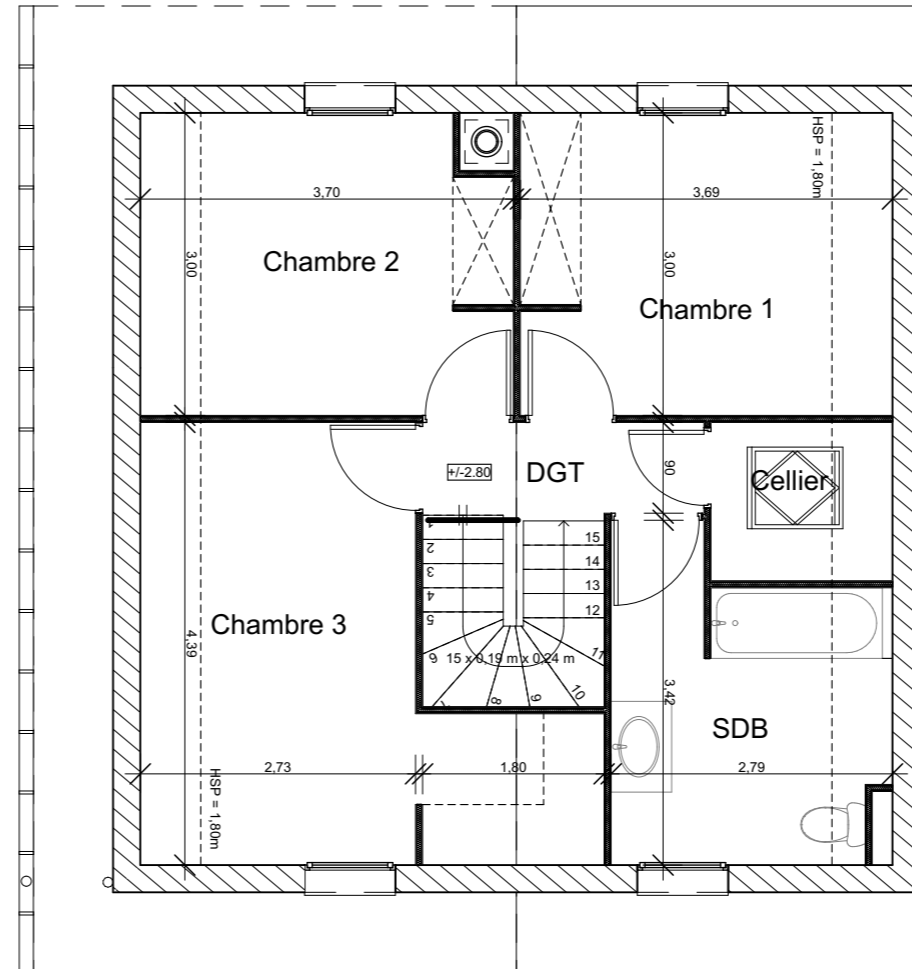

14, route de Rumilly
MEYTHET
74 960 ANNECY
Tel : +33.(0)4.50.24.60.90
www.cv-habitat.com

LA ROCHE SUR FORON

LE JARDIN DES FLEURS

VILLA 3

SURFACES UTILES REZ DE JARDIN

Entrée - Séjour - Cuisine - Salon	39,70 m ²
SDB	12,05 m ²
WC	2,85 m ²
TOTAL REZ DE JARDIN	54,60m ²

SURFACES UTILES ETAGE

Chambre 1	11,03 m ² dont 1,80m ² utiles
Chambre 2	10,67 m ² dont 1,80m ² utiles
Chambre 3	14,75 m ² dont 2,59m ² utiles
SDB	8,02 m ² dont 1,43 m ² utiles
Cellier	2,83 m ² dont 0,94m ² utiles
DGT	2,60 m ²
TOTAL ETAGE	49,90 m ² dont 8,56m ² utiles

TOTAL	104,50 m ² dont 8,56m ² utiles
-------	------------------------------------------------------

SURFACES ANNEXES

Garage	15,05 m ²
Surface jardin	182 m ²

REZ DE CHAUSSEE

ETAGE

Des modifications sont susceptibles d'être apportées aux aménagements, en fonction des nécessités techniques, administratives et/ou réglementaires. Les surfaces, côtes, niveaux intérieurs et extérieurs, les retombées de poutre, faux-plafonds, gaines, équipements sanitaires et formats des carrelages sont figurés à titre indicatif. Les appareils ménagers, le mobilier et les végétaux ne sont pas fournis. La surface de chaque pièce est calculée avec son éventuel placard.