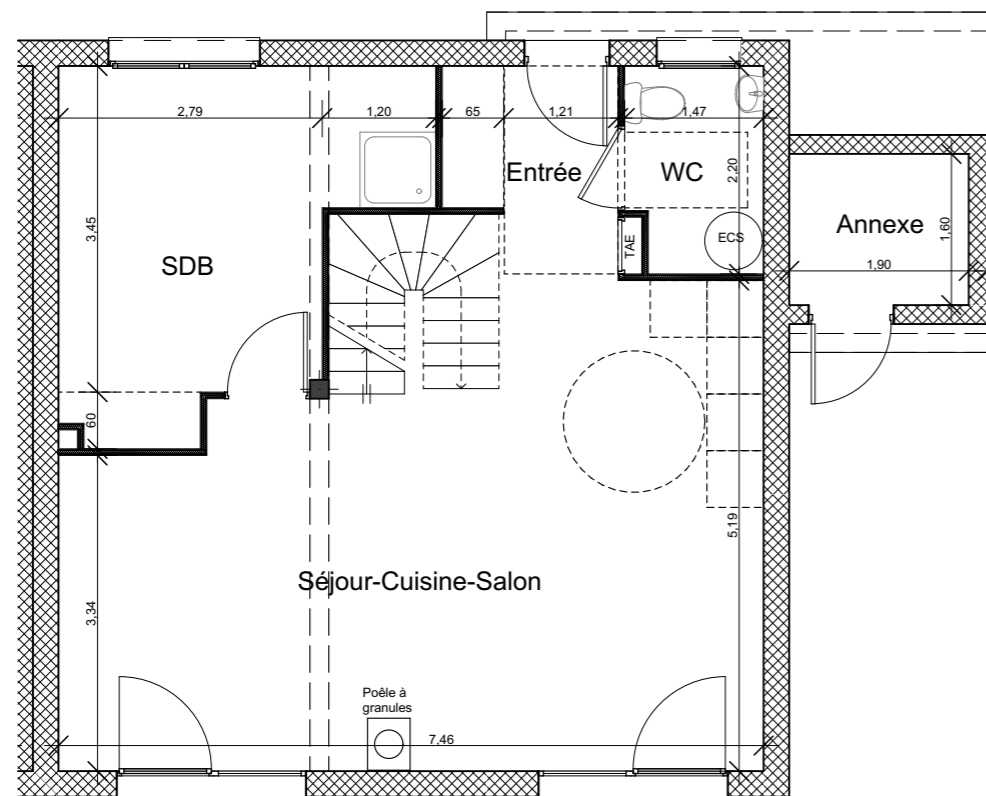

14, route de Rumilly
MEYTHET
74 960 ANNECY
Tel : +33.(0)4.50.24.60.90
www.cv-habitat.com

QUINTAL
LES VILLAS SERENA
VILLA 2 - 104m ² - 4CH

SURFACES HABITABLES REZ DE JARDIN	
Entrée Séjour Cuisine Salon	39,20 m ²
SDB	12,35 m ²
WC	3,05 m ²
TOTAL REZ DE JARDIN	54,60 m²

SURFACES HABITABLES ETAGE	
Chambre 1	9,45 m ²
Chambre 2	11,30 m ²
Chambre 3	13,90 m ²
Chambre 4	9,25 m ²
SDB	3,70 m ²
DGT	2,75 m ²
TOTAL ETAGE	50,35 m²

TOTAL	104,95 m²
--------------	-----------------------------

SURFACES ANNEXES	
Annexe	3,04 m ²
Surface jardin	127 m ²

REZ DE CHAUSSEE

ETAGE

Des modifications sont susceptibles d'être apportées aux aménagements, en fonction des nécessités techniques, administratives et/ou réglementaires. Les surfaces, côtes, niveaux intérieurs et extérieurs, les retombées de poutre, faux-plafonds, gaines, équipements sanitaires et formats des carrelages sont figurés à titre indicatif. Les appareils ménagers, le mobilier et les végétaux ne sont pas fournis. La surface de chaque pièce est calculée avec son éventuel placard.