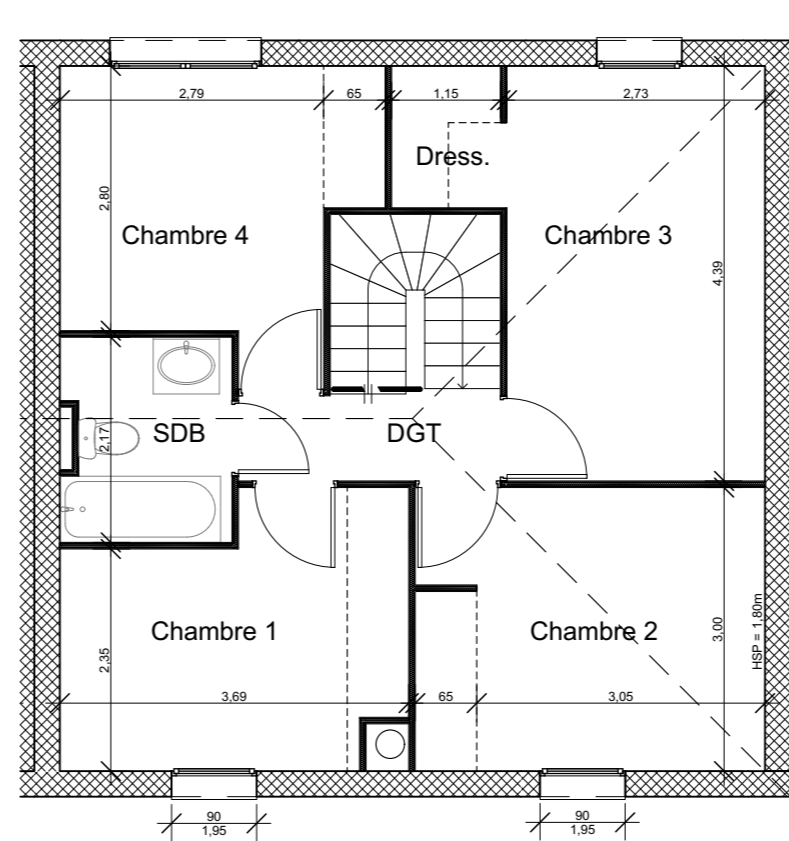

14, route de Rumilly
MEYTHET
74 960 ANNECY
Tel : +33.(0)4.50.24.60.90
www.cv-habitat.com

QUINTAL
LES VILLAS SERENA
VILLA 2 - 104m ² - 4CH

SURFACES HABITABLES REZ DE JARDIN	
Entrée Séjour Cuisine Salon	39,20 m ²
SDB	12,35 m ²
WC	3,05 m ²
TOTAL REZ DE JARDIN	54,60 m²

SURFACES HABITABLES ETAGE	
Chambre 1	9,45 m ²
Chambre 2	11,30 m ²
Chambre 3	13,90 m ²
Chambre 4	9,25 m ²
SDB	3,70 m ²
DGT	2,75 m ²
TOTAL ETAGE	50,35 m²

TOTAL	104,95 m²
--------------	-----------------------------

SURFACES ANNEXES	
Annexe	3,04 m ²
Surface jardin	127 m ²

REZ DE CHAUSSEE

ETAGE

Des modifications sont susceptibles d'être apportées aux aménagements, en fonction des nécessités techniques, administratives et/ou réglementaires. Les surfaces, côtes, niveaux intérieurs et extérieurs, les retombées de poutre, faux-plafonds, gaines, équipements sanitaires et formats des carrelages sont figurés à titre indicatif. Les appareils ménagers, le mobilier et les végétaux ne sont pas fournis. La surface de chaque pièce est calculée avec son éventuel placard.