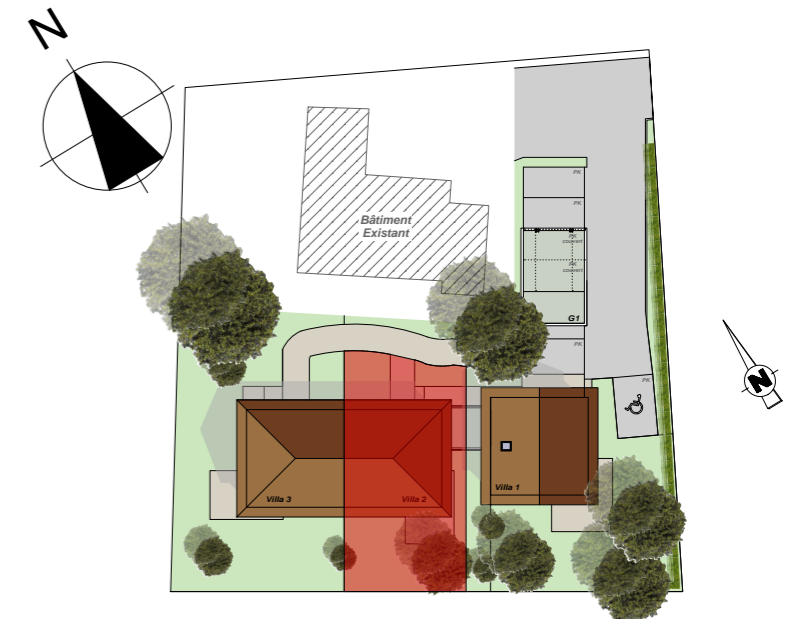

14, route de Rumilly
MEYTHET
74 960 ANNECY
Tel : +33.(0)4.50.24.60.90
www.cv-habitat.com

QUINTAL
LES VILLAS SERENA
VILLA 2 - 104m ² - 4CH

SURFACES HABITABLES REZ DE JARDIN	
Entrée Séjour Cuisine Salon	39,20 m ²
SDB	12,35 m ²
WC	3,05 m ²
TOTAL REZ DE JARDIN	54,60 m²

SURFACES HABITABLES ETAGE	
Chambre 1	9,45 m ²
Chambre 2	11,30 m ²
Chambre 3	13,90 m ²
Chambre 4	9,25 m ²
SDB	3,70 m ²
DGT	2,75 m ²
TOTAL ETAGE	50,35 m²

TOTAL	104,95 m²
--------------	-----------------------------

SURFACES ANNEXES	
Annexe	3,04 m ²
Surface jardin	127 m ²

REZ DE CHAUSSEE

ETAGE

Des modifications sont susceptibles d'être apportées aux aménagements, en fonction des nécessités techniques, administratives et/ou réglementaires. Les surfaces, côtes, niveaux intérieurs et extérieurs, les retombées de poutre, faux-plafonds, gaines, équipements sanitaires et formats des carrelages sont figurés à titre indicatif. Les appareils ménagers, le mobilier et les végétaux ne sont pas fournis. La surface de chaque pièce est calculée avec son éventuel placard.