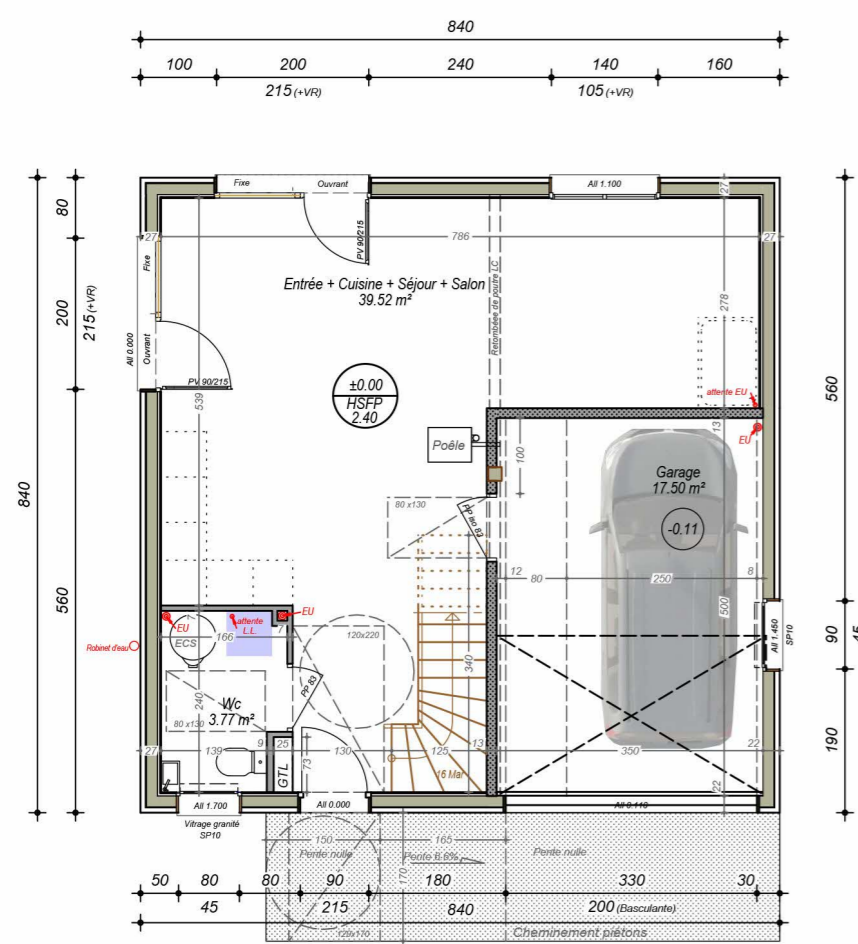

ALBY-SUR-CHERAN - LE CLOS ROSSET

Lot 1

REZ DE JARDIN

ETAGE

14, Route de Rumilly
74 960 MEYTHET
tel: + 33.(0)4.50.24.60.90
www.cv-habitat.com

SURFACES REZ DE JARDIN	
Entrée-Séjour-Cuisine-Salon	39.52 m ²
Wc	3.77 m ²
TOTAL REZ	43.29 m²
SURFACES ETAGE	
Dég.	2.60 m ²
Chambre 1 + Douche	14.47 m ²
Chambre 2	11.10 m ²
Chambre 3	11.86 m ²
Mezzanine	10.80 m ²
Salle de Bains	4.34 m ²
Wc	1.28 m ²
TOTAL ETAGE	56.45 m²
TOTAL	99.74 m²

SURFACES ANNEXES		
Garage	17.50 m ²	Terrain 392 m ² env.

Des modifications sont susceptibles d'être apportées aux aménagements, en fonction des nécessités techniques, administratives et/ou réglementaires. Les surfaces, côtes, niveaux intérieurs et extérieurs, les retombées de poutre, faux-plafonds, gaines, équipements sanitaires et formats des carrelages sont figurés à titre indicatif. Les appareils ménagers, le mobilier et les végétaux ne sont pas fournis. La surface de chaque pièce est calculée avec son éventuel placard