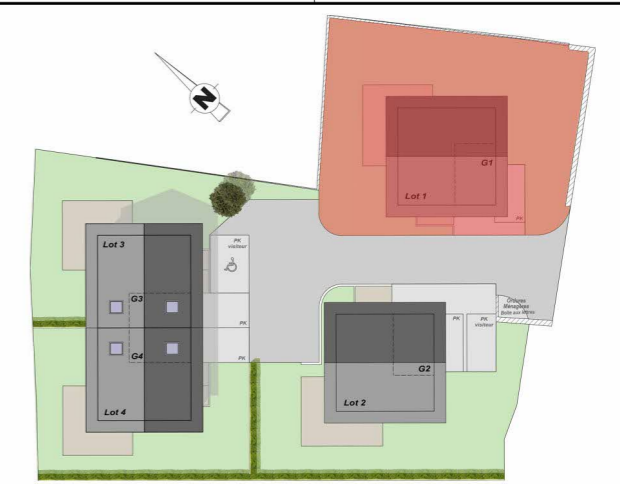

ALBY-SUR-CHERAN - LE CLOS ROSSET

Lot 1

REZ DE JARDIN

ETAGE

14, Route de Rumilly
74 960 MEYTHET
tel: + 33.(0)4.50.24.60.90
www.cv-habitat.com

SURFACES REZ DE JARDIN	
Entrée-Séjour-Cuisine-Salon	39.52 m ²
Wc	3.77 m ²
TOTAL REZ	43.29 m²
SURFACES ETAGE	
Dég.	2.60 m ²
Chambre 1 + Douche	14.47 m ²
Chambre 2	11.10 m ²
Chambre 3	11.86 m ²
Mezzanine	10.80 m ²
Salle de Bains	4.34 m ²
Wc	1.28 m ²
TOTAL ETAGE	56.45 m²
TOTAL	99.74 m²

SURFACES ANNEXES		
Garage	17.50 m ²	Terrain 392 m ² env.

Des modifications sont susceptibles d'être apportées aux aménagements, en fonction des nécessités techniques, administratives et/ou réglementaires. Les surfaces, côtes, niveaux intérieurs et extérieurs, les retombées de poutre, faux-plafonds, gaines, équipements sanitaires et formats des carrelages sont figurés à titre indicatif. Les appareils ménagers, le mobilier et les végétaux ne sont pas fournis. La surface de chaque pièce est calculée avec son éventuel placard