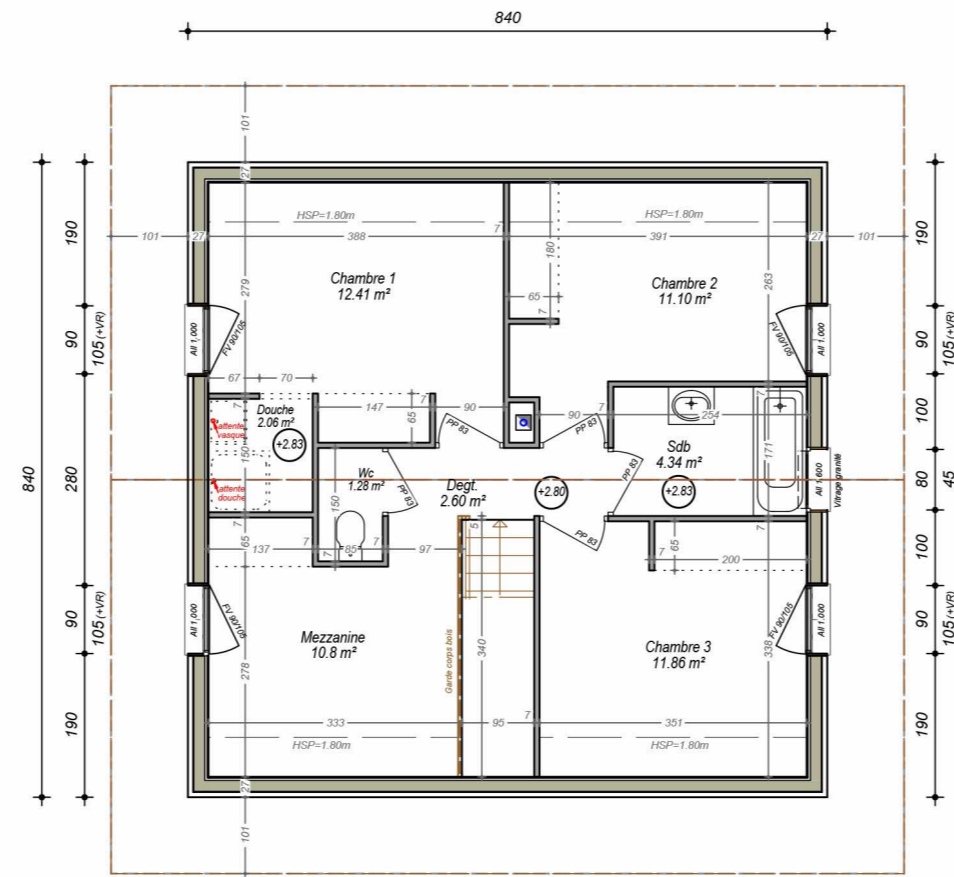

ALBY-SUR-CHERAN - LE CLOS ROSSET

Lot 1

REZ DE JARDIN

ETAGE

14, Route de Rumilly
74 960 MEYTHET
tel: + 33.(0)4.50.24.60.90
www.cv-habitat.com

SURFACES REZ DE JARDIN	
Entrée-Séjour-Cuisine-Salon	39.52 m ²
Wc	3.77 m ²
TOTAL REZ	43.29 m²
SURFACES ETAGE	
Dég.	2.60 m ²
Chambre 1 + Douche	14.47 m ²
Chambre 2	11.10 m ²
Chambre 3	11.86 m ²
Mezzanine	10.80 m ²
Salle de Bains	4.34 m ²
Wc	1.28 m ²
TOTAL ETAGE	56.45 m²
TOTAL	99.74 m²

SURFACES ANNEXES		
Garage	17.50 m ²	Terrain 392 m ² env.

Des modifications sont susceptibles d'être apportées aux aménagements, en fonction des nécessités techniques, administratives et/ou réglementaires. Les surfaces, côtes, niveaux intérieurs et extérieurs, les retombées de poutre, faux-plafonds, gaines, équipements sanitaires et formats des carrelages sont figurés à titre indicatif. Les appareils ménagers, le mobilier et les végétaux ne sont pas fournis. La surface de chaque pièce est calculée avec son éventuel placard