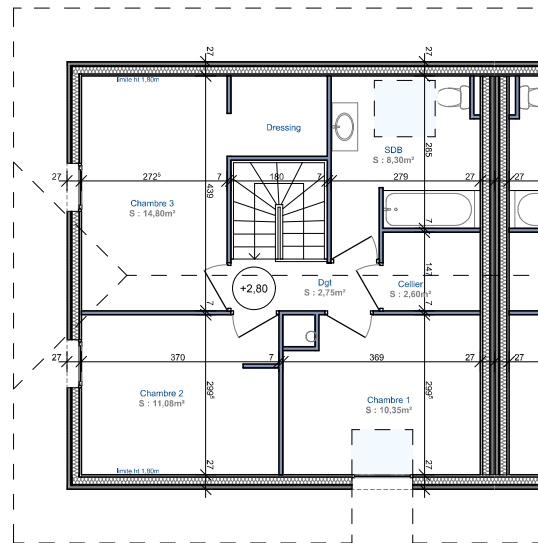

Chapeiry - "LES VILLAS O'RIZON"

14, Route de Rumilly
74 960 MEYTHET

tel : + 33.(0)4.50.24.60.90
www.cv-habitat.com

REZ-DE-CHAUSSEE

ETAGE

Surfaces habitables Rez-de-Chaussée	
Entrée	3,95m ²
WC	2,85m ²
Cuisine/Séjour	33,65m ²
Total Surface habitable Rez-de-Chaussée	40,45m²

Surfaces habitables Etage	
Dégagement	2,75m ²
Salle de bain	8,30m ²
Cellier	2,60m ²
Chambre 1	10,35m ²
Chambre 2	11,08m ²
Chambre 3	14,80m ²
Total Surface habitable Etage	49,88m²

Total Surface Habitable LOT 05	90,33m²
Garage	14,20m²
LOT 05 - Surface 257m²	Type 4

NOTA : Des modifications sont susceptibles d'être apportées aux aménagements, en fonction des nécessités techniques, administratives et/ou réglementaires.
Les surfaces, cotes, niveaux intérieurs et extérieurs, les retombées de poutre, faux-plafonds, gaines, équipements sanitaires et formats des carrelages sont figurés à titre indicatif.
La surface de chaque pièce est calculée avec son éventuel placard.
Les appareils ménagers, le mobilier et les végétaux ne sont pas fournis.