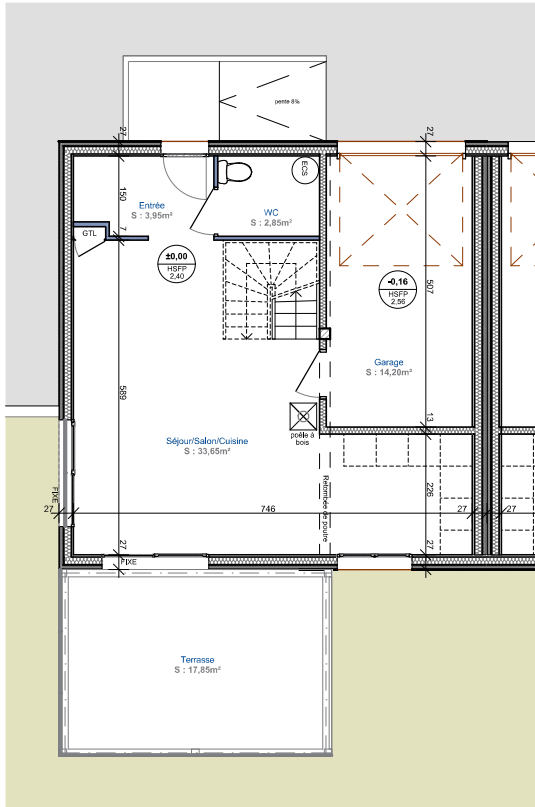

Chapeiry - "LES VILLAS O'RIZON"

14, Route de Rumilly
74 960 MEYTHET

tel : + 33.(0)4.50.24.60.90
www.cv-habitat.com

REZ-DE-CHAUSSEE

ETAGE

Surfaces habitables Rez-de-Chaussée	
Entrée	3,95m ²
WC	2,85m ²
Cuisine/Séjour	33,65m ²
Total Surface habitable Rez-de-Chaussée	40,45m²

Surfaces habitables Etage	
Dégagement	2,75m ²
Salle de bain	8,30m ²
Cellier	2,60m ²
Chambre 1	10,35m ²
Chambre 2	11,08m ²
Chambre 3	14,80m ²
Total Surface habitable Etage	49,88m²

Total Surface Habitable LOT 05	90,33m²
Garage	14,20m²
LOT 05 - Surface 257m²	Type 4

NOTA : Des modifications sont susceptibles d'être apportées aux aménagements, en fonction des nécessités techniques, administratives et/ou réglementaires.
Les surfaces, cotes, niveaux intérieurs et extérieurs, les retombées de poutre, faux-plafonds, gaines, équipements sanitaires et formats des carrelages sont figurés à titre indicatif.
La surface de chaque pièce est calculée avec son éventuel placard.
Les appareils ménagers, le mobilier et les végétaux ne sont pas fournis.