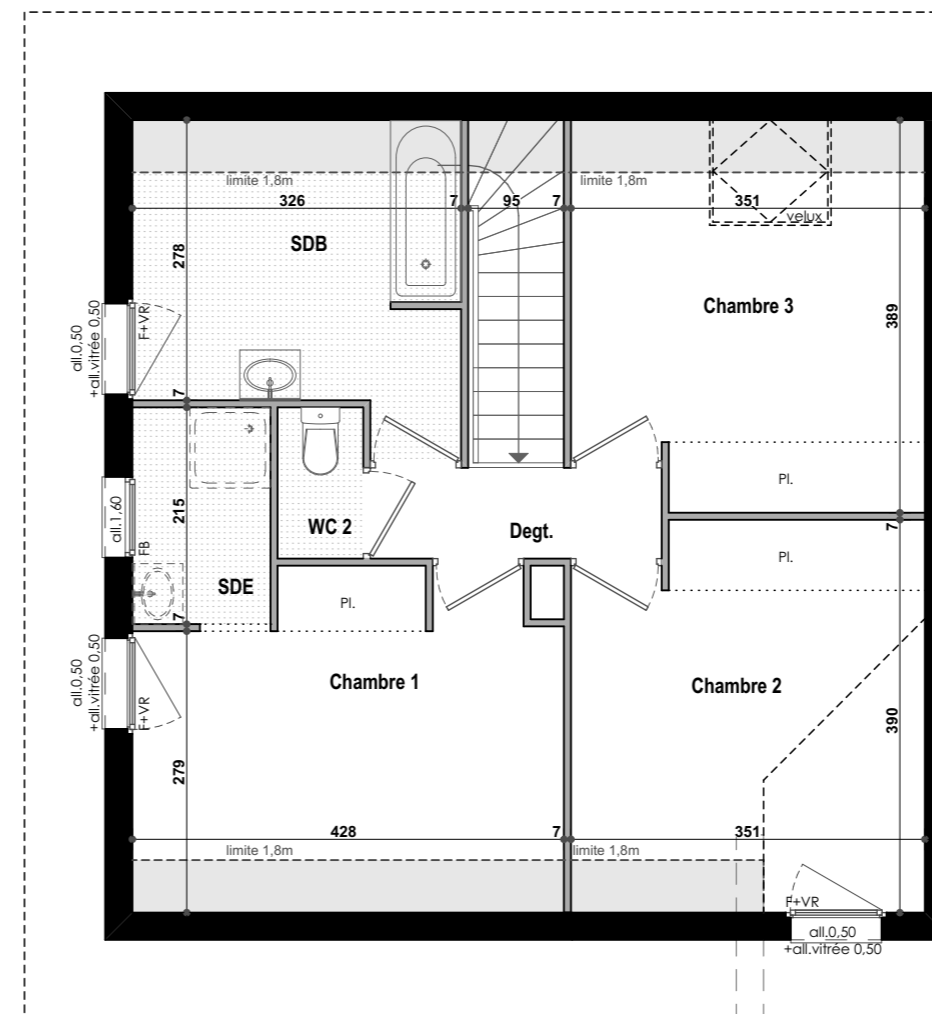

SURFACES REZ DE JARDIN

Surface hab.	Surfaces <1,80
Entrée + Cuisine + Séjour + Salon	36,79 m ²
WC 1	3,72 m ²

TOTAL REZ DE JARDIN 42,32 m² (dont 1,81m² < 1,80)

SURFACES ÉTAGE

Surface hab.	Surfaces <1,80
Chambre 1	11,28 m ²
Chambre 2	12,22 m ²
Chambre 3	11,33 m ²
SDB	7,85 m ²
SDE	2,95 m ²
WC 2	1,28 m ²
Degt.	2,60 m ²

TOTAL ÉTAGE 56,25 m² (dont 6,74m² < 1,80)

TOTAL 98,57 m² (dont 8,55m² < 1,80m)

SURFACES ANNEXES

Garage	17,56 m ²
Superficie Terrain	321,46 m ²

Superficie Terrain

Rez de jardin

Étage

PLAN DE VENTE Indice 0 - le 10/03/2020

0 1 2 3m
Échelle : 1/75°

NOTA : Des modifications sont susceptibles d'être apportées à ce plan en fonction des nécessités techniques de la réalisation, tant en ce qui concerne les dimensions libres que l'équipement. Les surfaces indiquées sont approximatives. Les retombées, soffites, faux plafonds, canalisations, ainsi que l'emplacement des équipements ne sont pas tous figurés ou le sont à titre indicatif.