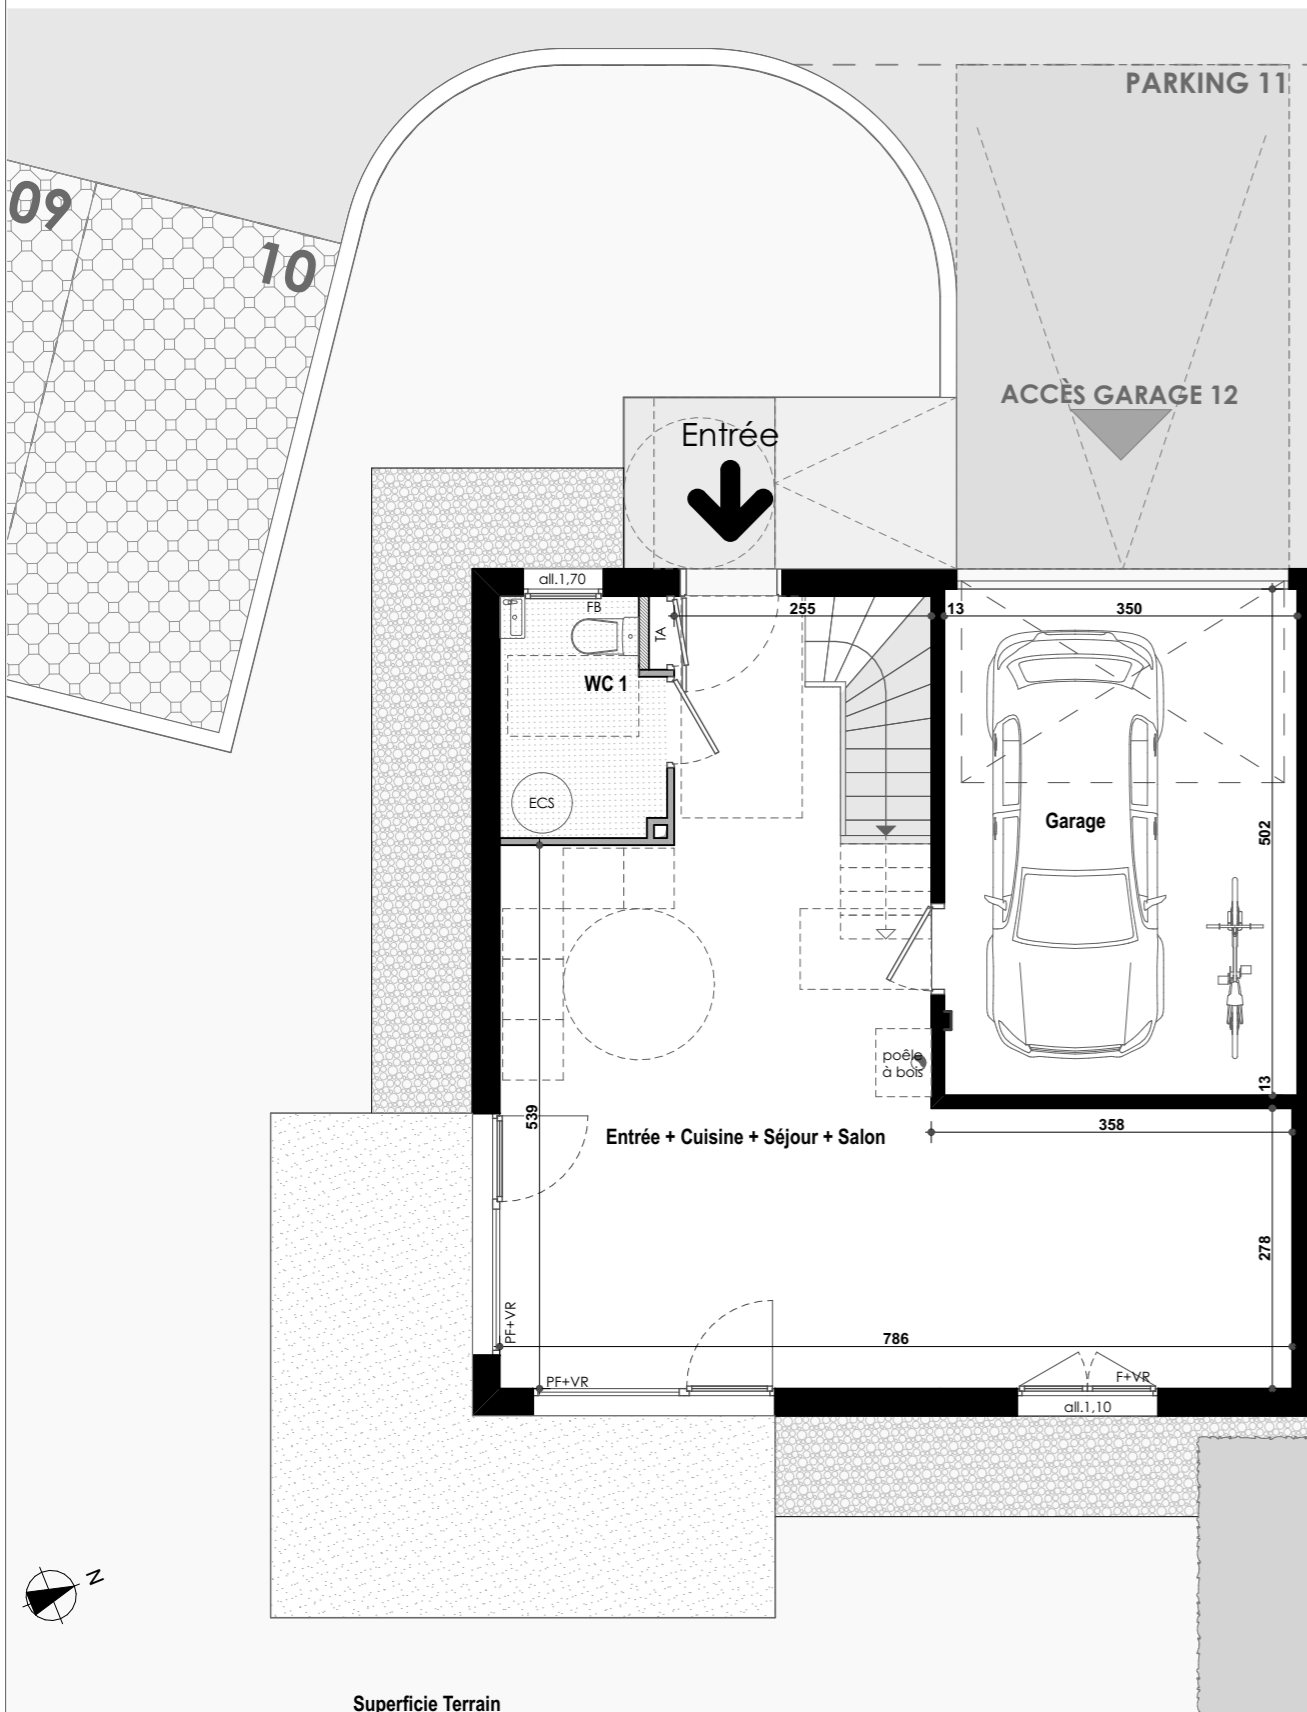

SURFACES REZ DE JARDIN

Surface hab.	Surfaces <1,80
Entrée + Cuisine + Séjour + Salon	36,79 m ²
WC 1	3,72 m ²

TOTAL REZ DE JARDIN 42,32 m² (dont 1,81m² < 1,80)

SURFACES ÉTAGE

Surface hab.	Surfaces <1,80
Chambre 1	11,28 m ²
Chambre 2	12,22 m ²
Chambre 3	11,33 m ²
SDB	7,85 m ²
SDE	2,95 m ²
WC 2	1,28 m ²
Degt.	2,60 m ²

TOTAL ÉTAGE 56,25 m² (dont 6,74m² < 1,80)

TOTAL 98,57 m² (dont 8,55m² < 1,80m)

SURFACES ANNEXES

Garage	17,56 m ²
Superficie Terrain	321,46 m ²

Superficie Terrain

Rez de jardin

Étage

PLAN DE VENTE Indice 0 - le 10/03/2020

0 1 2 3m
Échelle : 1/75°

NOTA : Des modifications sont susceptibles d'être apportées à ce plan en fonction des nécessités techniques de la réalisation, tant en ce qui concerne les dimensions libres que l'équipement. Les surfaces indiquées sont approximatives. Les retombées, soffites, faux plafonds, canalisations, ainsi que l'emplacement des équipements ne sont pas tous figurés ou le sont à titre indicatif.