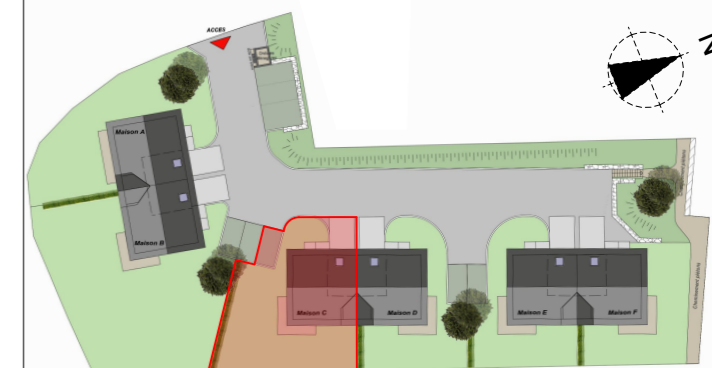

RECTO VERSO

Rue du Champ Coutain - 74 150 Versonnex

SCCV RECTO VERSO - Versonnex

14, route de Rumilly - 74 960 ANNECY

tel: 04 50 24 60 90

www.cv-habitat.com

MAISON C

TYPE T4

SURFACES REZ DE JARDIN

Surface hab.	Surfaces <1,80
Entrée + Cuisine + Séjour + Salon	36,79 m ²
WC 1	3,72 m ²

TOTAL REZ DE JARDIN 42,32 m² (dont 1,81m² < 1,80)

SURFACES ÉTAGE

Surface hab.	Surfaces <1,80
Chambre 1	11,28 m ²
Chambre 2	12,22 m ²
Chambre 3	11,33 m ²
SDB	7,85 m ²
SDE	2,95 m ²
WC 2	1,28 m ²
Degt.	2,60 m ²

TOTAL ÉTAGE 56,25 m² (dont 6,74m² < 1,80)

TOTAL 98,57 m² (dont 8,55m² < 1,80m)

SURFACES ANNEXES

Garage	17,56 m ²
Superficie Terrain	321,46 m ²

Superficie Terrain

Rez de jardin

Étage

PLAN DE VENTE Indice 0 - le 10/03/2020

0 1 2 3m
Échelle : 1/75°

NOTA : Des modifications sont susceptibles d'être apportées à ce plan en fonction des nécessités techniques de la réalisation, tant en ce qui concerne les dimensions libres que l'équipement. Les surfaces indiquées sont approximatives. Les retombées, soffites, faux plafonds, canalisations, ainsi que l'emplacement des équipements ne sont pas tous figurés ou le sont à titre indicatif.