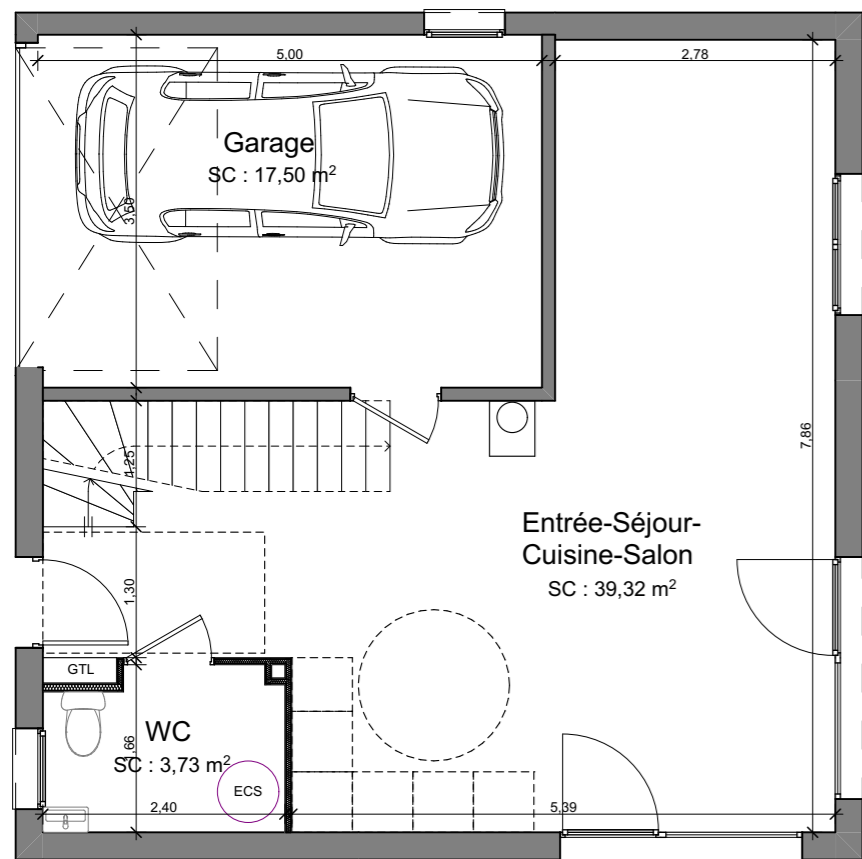

14, route de Rumilly - MEYTHET - 74960 ANNECY
Tel : 04 50 24 60 90 - www.cv-habitat.com

Lot 5 Type T4

Rez de jardin

Etage

SURFACES REZ DE JARDIN

	Surface	dont <1,8m
Entrée, séjour, cuisine, salon	39,32 m ²	2,35 m ²
WC	3,73 m ²	
Total Rez de jardin	43,05 m²	2,35 m²

SURFACES ETAGE

	Surface	dont <1,8m
Chambre 1	13,50 m ²	1,67 m ²
Salle d'eau	2,95 m ²	1,29 m ²
Chambre 2	13,21 m ²	2,34 m ²
Chambre 3	13,15 m ²	2,34 m ²
Salle de bain	9,55 m ²	1,67 m ²
WC	1,28 m ²	
Dégagement	2,61 m ²	
Total Etage	56,25 m²	9,31 m²

SURFACE UTILE	99,30 m²	11,66 m²
----------------------	----------------------------	----------------------------

SURFACES ANNEXES

	Surface
Superficie parcelle	334 m ²

Nota : Des modifications sont susceptibles d'être apportées à ce plan en fonction des nécessités techniques, administratives et/ou réglementaires.
Les surfaces, côtes, niveaux intérieurs et extérieurs, les retombées de poutre, faux-plafonds, gaines, équipements sanitaires et formats des carrelages sont figurés à titre indicatif.
Les appareils ménagers, le mobilier et les végétaux ne sont pas fournis. La surface de chaque pièce est calculée avec son éventuel placard.