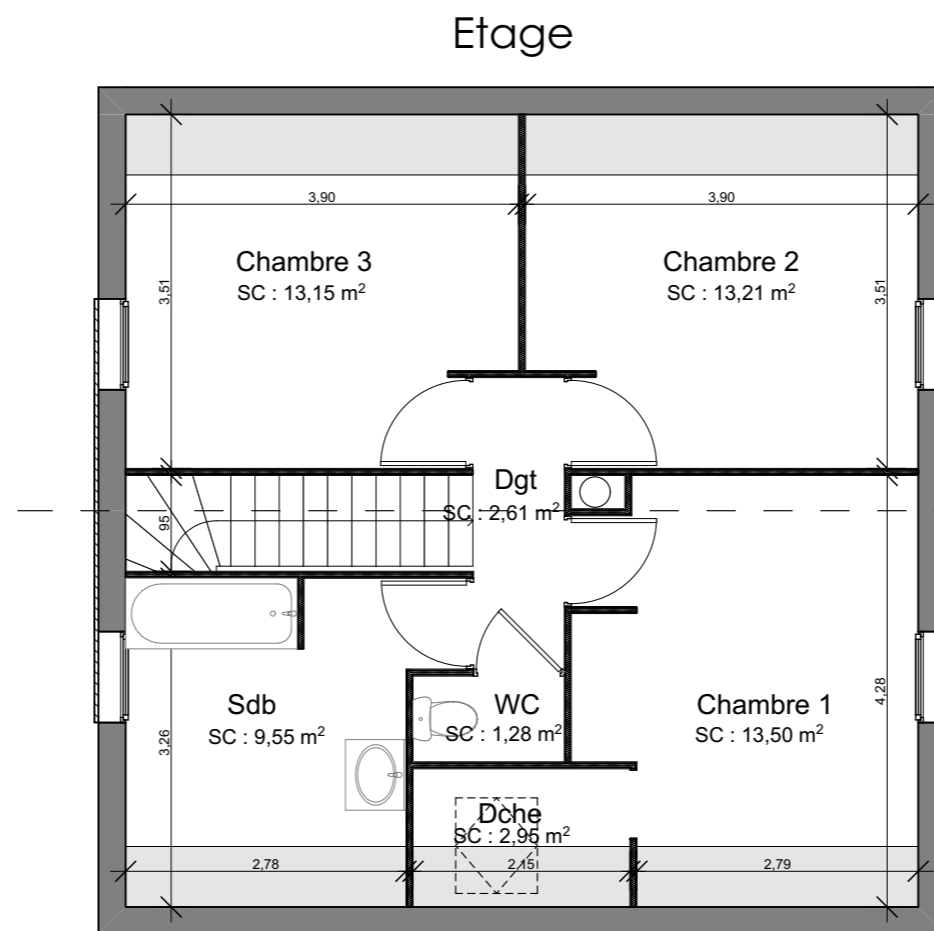

14, route de Rumilly - MEYTHET - 74960 ANNECY
Tel : 04 50 24 60 90 - www.cv-habitat.com

Lot 5 Type T4

Rez de jardin

Etage

SURFACES REZ DE JARDIN

	Surface	dont <1,8m
Entrée, séjour, cuisine, salon	39,32 m ²	2,35 m ²
WC	3,73 m ²	
Total Rez de jardin	43,05 m²	2,35 m²

SURFACES ETAGE

	Surface	dont <1,8m
Chambre 1	13,50 m ²	1,67 m ²
Salle d'eau	2,95 m ²	1,29 m ²
Chambre 2	13,21 m ²	2,34 m ²
Chambre 3	13,15 m ²	2,34 m ²
Salle de bain	9,55 m ²	1,67 m ²
WC	1,28 m ²	
Dégagement	2,61 m ²	
Total Etage	56,25 m²	9,31 m²

SURFACE UTILE	99,30 m²	11,66 m²
----------------------	----------------------------	----------------------------

SURFACES ANNEXES

	Surface
Superficie parcelle	334 m ²

Nota : Des modifications sont susceptibles d'être apportées à ce plan en fonction des nécessités techniques, administratives et/ou réglementaires.
Les surfaces, côtes, niveaux intérieurs et extérieurs, les retombées de poutre, faux-plafonds, gaines, équipements sanitaires et formats des carrelages sont figurés à titre indicatif.
Les appareils ménagers, le mobilier et les végétaux ne sont pas fournis. La surface de chaque pièce est calculée avec son éventuel placard.