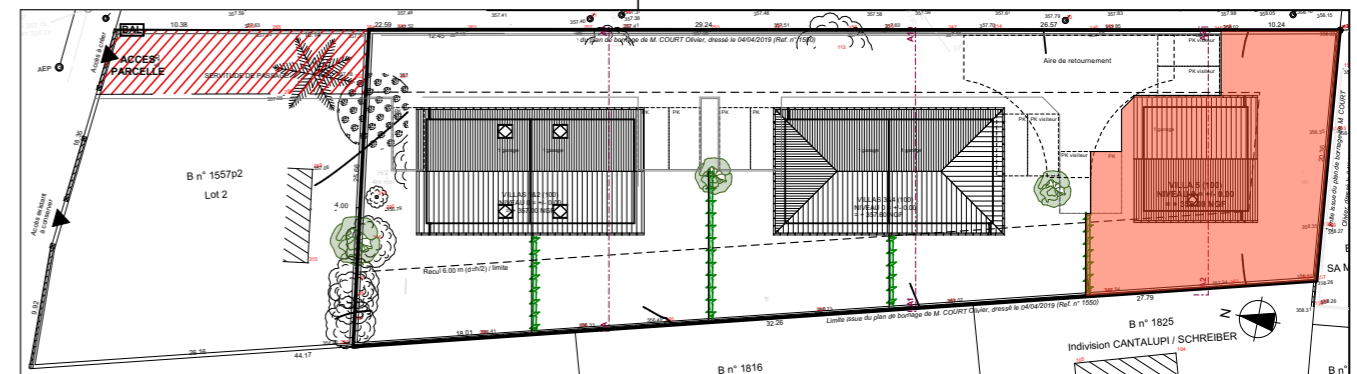

14, route de Rumilly - MEYTHET - 74960 ANNECY
Tel : 04 50 24 60 90 - www.cv-habitat.com

Lot 5 Type T4

Rez de jardin

Etage

SURFACES REZ DE JARDIN

	Surface	dont <1,8m
Entrée, séjour, cuisine, salon	39,32 m ²	2,35 m ²
WC	3,73 m ²	
Total Rez de jardin	43,05 m²	2,35 m²

SURFACES ETAGE

	Surface	dont <1,8m
Chambre 1	13,50 m ²	1,67 m ²
Salle d'eau	2,95 m ²	1,29 m ²
Chambre 2	13,21 m ²	2,34 m ²
Chambre 3	13,15 m ²	2,34 m ²
Salle de bain	9,55 m ²	1,67 m ²
WC	1,28 m ²	
Dégagement	2,61 m ²	
Total Etage	56,25 m²	9,31 m²

SURFACE UTILE	99,30 m²	11,66 m²
----------------------	----------------------------	----------------------------

SURFACES ANNEXES

	Surface
Superficie parcelle	334 m ²

Nota : Des modifications sont susceptibles d'être apportées à ce plan en fonction des nécessités techniques, administratives et/ou réglementaires.
Les surfaces, côtes, niveaux intérieurs et extérieurs, les retombées de poutre, faux-plafonds, gaines, équipements sanitaires et formats des carrelages sont figurés à titre indicatif.
Les appareils ménagers, le mobilier et les végétaux ne sont pas fournis. La surface de chaque pièce est calculée avec son éventuel placard.