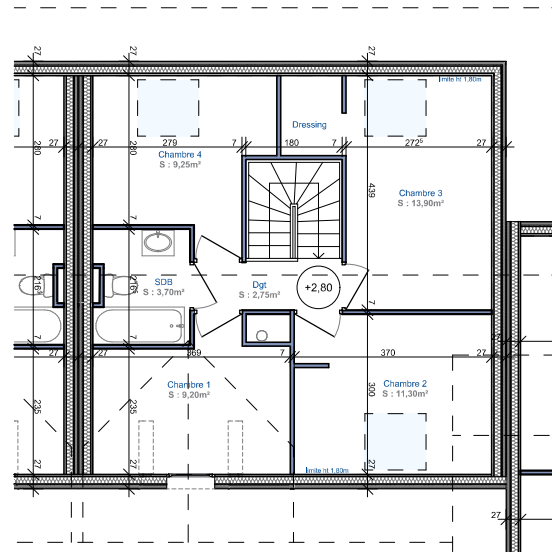

Chapeiry - "LES VILLAS O'RIZON"

14, Route de Rumilly
74 960 MEYTHET

tel : + 33.(0)4.50.24.60.90
www.cv-habitat.com

REZ-DE-CHAUSSEE

ETAGE

Surfaces habitables Rez-de-Chaussée	
Entrée	3,95m ²
WC	2,85m ²
Cuisine/Séjour	33,65m ²
Total Surface habitable Rez-de-Chaussée	40,45m²

Surfaces habitables Etage	
Dégagement	2,75m ²
Salle de bain	3,70m ²
Chambre 1	9,20m ²
Chambre 2	11,30m ²
Chambre 3	13,90m ²
Chambre 4	9,25m ²
Total Surface habitable Etage	50,10m²

Total Surface habitable LOT 10	90,55m²
Garage	14,20m²
LOT 10 - Surface 227m²	Type 5