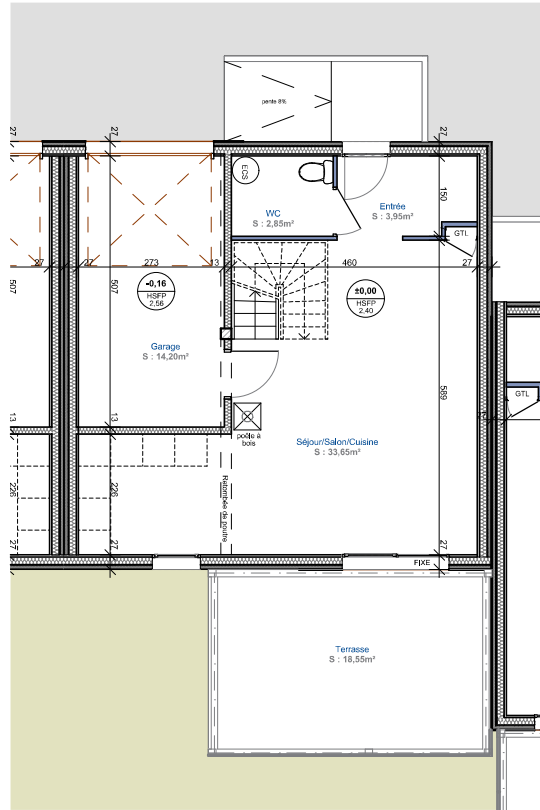

Chapeiry - "LES VILLAS O'RIZON"

14, Route de Rumilly
74 960 MEYTHET

tel : + 33.(0)4.50.24.60.90
www.cv-habitat.com

REZ-DE-CHAUSSEE

ETAGE

Surfaces habitables Rez-de-Chaussée	
Entrée	3,95m ²
WC	2,85m ²
Cuisine/Séjour	33,65m ²
Total Surface habitable Rez-de-Chaussée	40,45m²

Surfaces habitables Etage	
Dégagement	2,75m ²
Salle de bain	3,70m ²
Chambre 1	9,20m ²
Chambre 2	11,30m ²
Chambre 3	13,90m ²
Chambre 4	9,25m ²
Total Surface habitable Etage	50,10m²

Total Surface habitable LOT 10	90,55m²
Garage	14,20m²
LOT 10 - Surface 227m²	Type 5