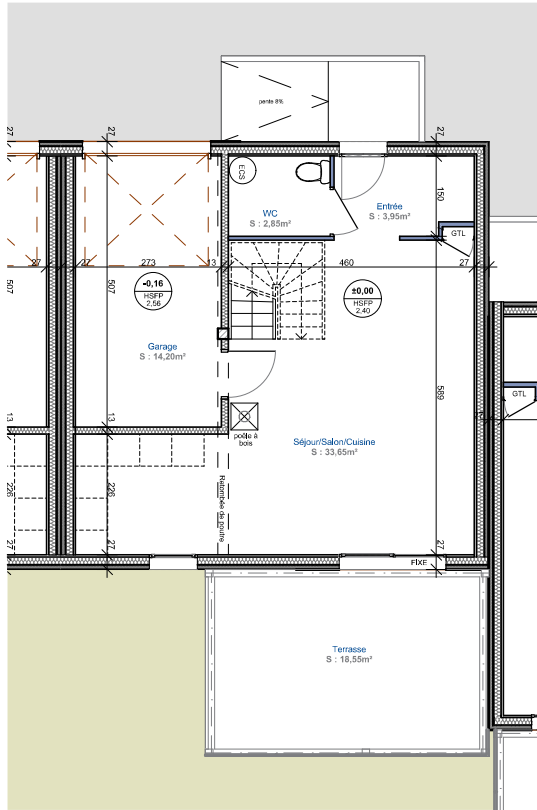

Chapeiry - "LES VILLAS O'RIZON"

14, Route de Rumilly
74 960 MEYTHET

tel : + 33.(0)4.50.24.60.90
www.cv-habitat.com

REZ-DE-CHAUSSEE

ETAGE

Surfaces habitables Rez-de-Chaussée	
Entrée	3,95m ²
WC	2,85m ²
Cuisine/Séjour	33,65m ²
Total Surface habitable Rez-de-Chaussée	40,45m²

Surfaces habitables Etage	
Dégagement	2,75m ²
Salle de bain	8,30m ²
Cellier	2,60m ²
Chambre 1	10,35m ²
Chambre 2	11,08m ²
Chambre 3	14,80m ²
Total Surface habitable Etage	49,88m²

Total Surface Habitable LOT 10	90,33m²
Garage	14,20m²
LOT 10 - Surface 227m²	Type 4