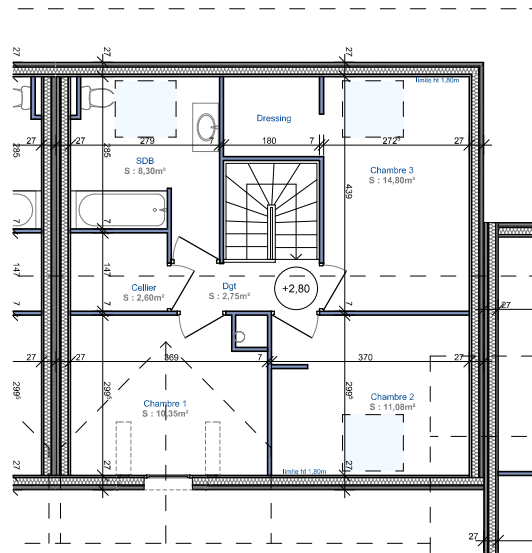

Chapeiry - "LES VILLAS O'RIZON"

14, Route de Rumilly
74 960 MEYTHET

tel : + 33.(0)4.50.24.60.90
www.cv-habitat.com

REZ-DE-CHAUSSEE

ETAGE

Surfaces habitables Rez-de-Chaussée	
Entrée	3,95m ²
WC	2,85m ²
Cuisine/Séjour	33,65m ²
Total Surface habitable Rez-de-Chaussée	40,45m²

Surfaces habitables Etage	
Dégagement	2,75m ²
Salle de bain	8,30m ²
Cellier	2,60m ²
Chambre 1	10,35m ²
Chambre 2	11,08m ²
Chambre 3	14,80m ²
Total Surface habitable Etage	49,88m²

Total Surface Habitable LOT 10	90,33m²
Garage	14,20m²
LOT 10 - Surface 227m²	Type 4