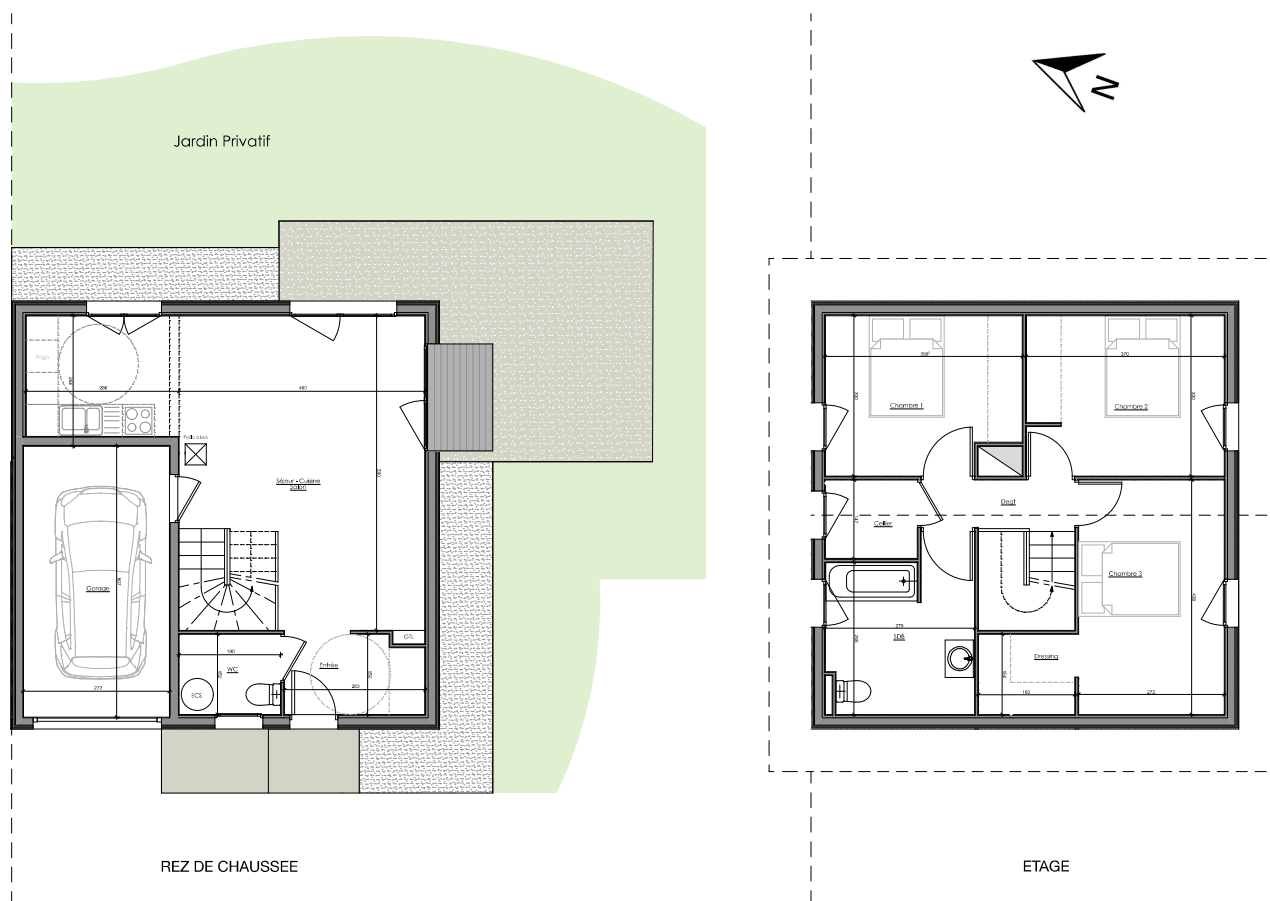

LE CLOS MAXIME

Commune de Rumilly

14, Route de Rumilly
74 960 MEYTHET

tel : + 33.(0)4.50.24.60.90
www.cv-habitat.com

LOT 6

Type 4

SURFACES REZ DE CHAUSSEE	
Entrée	3,95 m ²
Séjour - Cuisine - Salon	33,65 m ²
WC	2,80 m ²
TOTAL REZ DE CHAUSSEE	40,40 m²

SURFACES ETAGE	
Dégagement	2,60 m ²
Chambre 1	10,55 m ²
Chambre 2	11,10 m ²
Chambre 3	14,80 m ²
Salle de Bain	8,30 m ²
Cellier	2,70 m ²
TOTAL SURFACES ETAGE	50,00 m²

TOTAL SURFACE HABITABLE	90,40 m²
Garage	13,85 m ²
SURFACE TERRAIN	264 m²