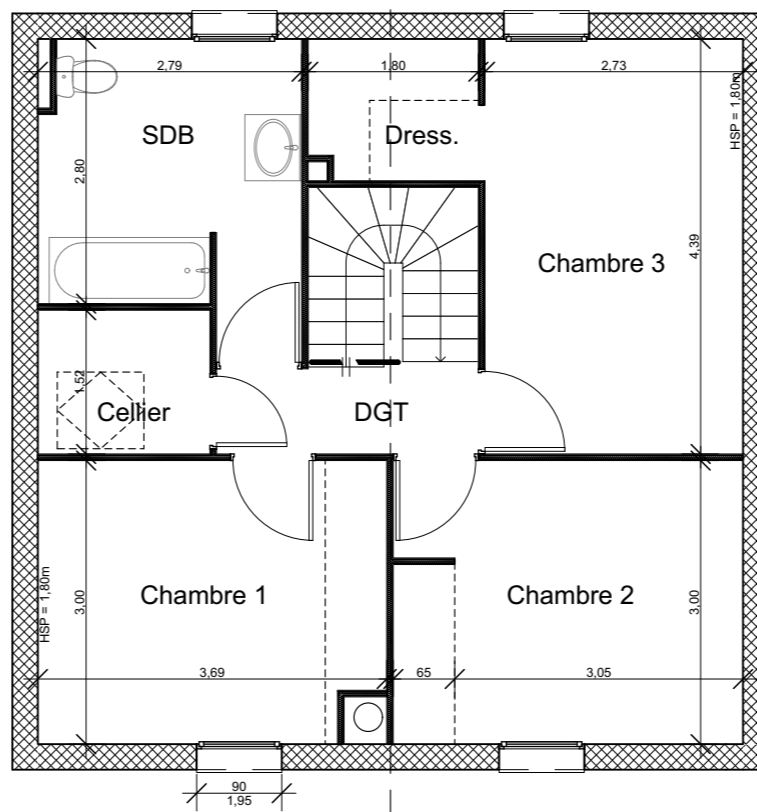

14, route de Rumilly
MEYTHET
74 960 ANNECY
Tel : +33.(0)4.50.24.60.90
www.cv-habitat.com

QUINTAL
LES VILLAS SERENA
VILLA 1 - 104m ² - 3CH

SURFACES HABITABLES REZ DE JARDIN	
Entrée Séjour Cuisine Salon	39,20 m ²
SDB	12,35 m ²
WC	3,05 m ²
TOTAL REZ DE JARDIN	54,60 m²

SURFACES HABITABLES ETAGE	
Chambre 1	10,65 m ²
Chambre 2	11,30 m ²
Chambre 3	14,80 m ²
SDB	8,30 m ²
Cellier	2,60 m ²
DGT	2,75 m ²
TOTAL ETAGE	50,40 m²

TOTAL	105,00 m²
--------------	-----------------------------

SURFACES ANNEXES	
Annexe	3,04 m ²
Surface jardin	220 m ²

REZ DE CHAUSSEE

ETAGE

Des modifications sont susceptibles d'être apportées aux aménagements, en fonction des nécessités techniques, administratives et/ou réglementaires. Les surfaces, côtes, niveaux intérieurs et extérieurs, les retombées de poutre, faux-plafonds, gaines, équipements sanitaires et formats des carrelages sont figurés à titre indicatif. Les appareils ménagers, le mobilier et les végétaux ne sont pas fournis. La surface de chaque pièce est calculée avec son éventuel placard.