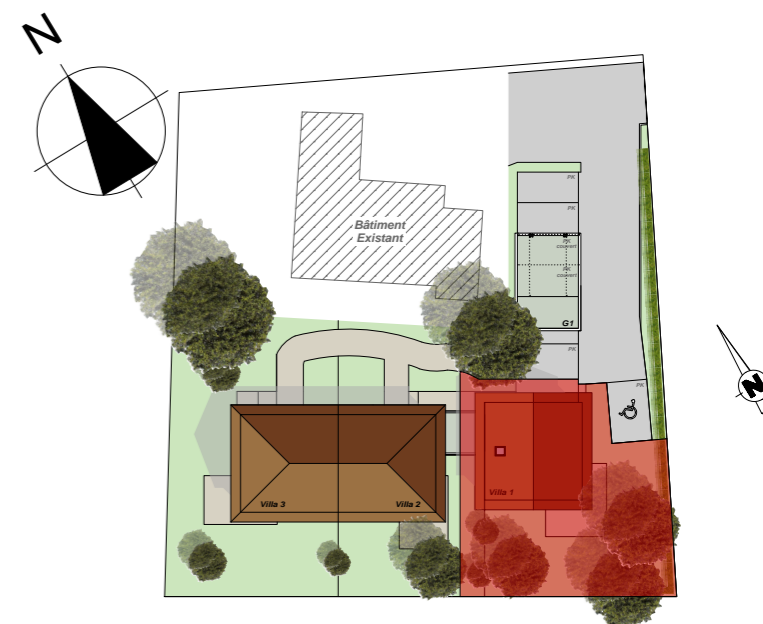

14, route de Rumilly
MEYTHET
74 960 ANNECY
Tel : +33.(0)4.50.24.60.90
www.cv-habitat.com

QUINTAL
LES VILLAS SERENA
VILLA 1 - 104m ² - 3CH

SURFACES HABITABLES REZ DE JARDIN	
Entrée Séjour Cuisine Salon	39,20 m ²
SDB	12,35 m ²
WC	3,05 m ²
TOTAL REZ DE JARDIN	54,60 m²

SURFACES HABITABLES ETAGE	
Chambre 1	10,65 m ²
Chambre 2	11,30 m ²
Chambre 3	14,80 m ²
SDB	8,30 m ²
Cellier	2,60 m ²
DGT	2,75 m ²
TOTAL ETAGE	50,40 m²

TOTAL	105,00 m²
--------------	-----------------------------

SURFACES ANNEXES	
Annexe	3,04 m ²
Surface jardin	220 m ²

REZ DE CHAUSSEE

ETAGE

Des modifications sont susceptibles d'être apportées aux aménagements, en fonction des nécessités techniques, administratives et/ou réglementaires. Les surfaces, côtes, niveaux intérieurs et extérieurs, les retombées de poutre, faux-plafonds, gaines, équipements sanitaires et formats des carrelages sont figurés à titre indicatif. Les appareils ménagers, le mobilier et les végétaux ne sont pas fournis. La surface de chaque pièce est calculée avec son éventuel placard.