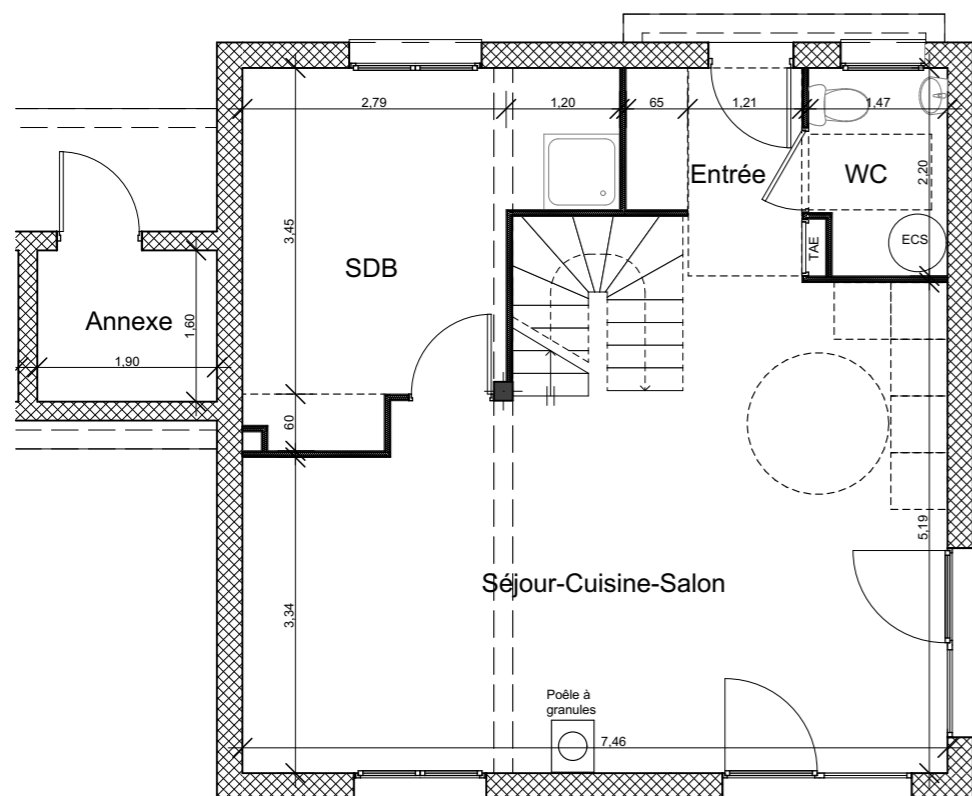

14, route de Rumilly
MEYTHET
74 960 ANNECY
Tel : +33.(0)4.50.24.60.90
www.cv-habitat.com

QUINTAL
LES VILLAS SERENA
VILLA 1 - 104m ² - 3CH

SURFACES HABITABLES REZ DE JARDIN	
Entrée Séjour Cuisine Salon	39,20 m ²
SDB	12,35 m ²
WC	3,05 m ²
TOTAL REZ DE JARDIN	54,60 m²

SURFACES HABITABLES ETAGE	
Chambre 1	10,65 m ²
Chambre 2	11,30 m ²
Chambre 3	14,80 m ²
SDB	8,30 m ²
Cellier	2,60 m ²
DGT	2,75 m ²
TOTAL ETAGE	50,40 m²

TOTAL	105,00 m²
--------------	-----------------------------

SURFACES ANNEXES	
Annexe	3,04 m ²
Surface jardin	220 m ²

REZ DE CHAUSSEE

ETAGE

Des modifications sont susceptibles d'être apportées aux aménagements, en fonction des nécessités techniques, administratives et/ou réglementaires. Les surfaces, côtes, niveaux intérieurs et extérieurs, les retombées de poutre, faux-plafonds, gaines, équipements sanitaires et formats des carrelages sont figurés à titre indicatif. Les appareils ménagers, le mobilier et les végétaux ne sont pas fournis. La surface de chaque pièce est calculée avec son éventuel placard.