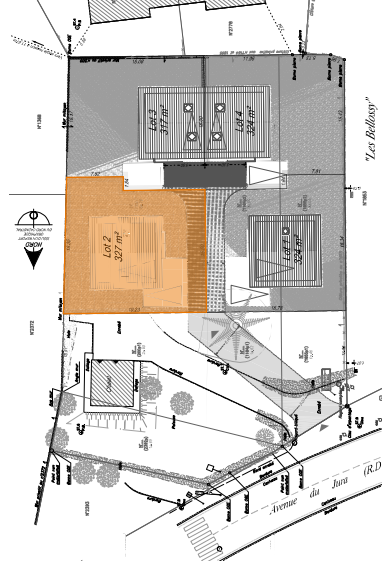

Bons-en-Chablais - "LES VILLAS SYMPHONIE"

14, Route de Rumilly
74 960 MEYTHET

tel : + 33.(0)4.50.24.60.90
www.cv-habitat.com

Surfaces utiles Rez-de-Chaussée	
Entrée	3,94m ²
WC	2,71m ²
Cuisine/Séjour	31,31m ²
Total Surface Utile Rez-de-Chaussée	37,96m²

Surfaces utiles Etage		dont surfaces <1,80m Ht	
Dégagement	2,50m ²		
Salle de bain	3,75m ²	1,16m ²	
Chambre 1	9,32m ²	1,37m ²	
Chambre 2	11,08m ²	1,80m ²	
Chambre 3	13,88m ²	2,64m ²	
Chambre 4	9,37m ²	1,71m ²	
Total Surface Utile Etage	49,90m²		

Total Surface Utile LOT 02	87,86m²
Garage	14,20m²
LOT 02 - Surface 327m²	Type 5

REZ-DE-CHAUSSEE

ETAGE

NOTA : Des modifications sont susceptibles d'être apportées aux aménagements, en fonction des nécessités techniques, administratives et/ou réglementaires.
Les surfaces, côtes, niveaux intérieurs et extérieurs, les retables de poutre, faux-plafonds, gaines, équipements sanitaires et formats des carrelages sont figurés à titre indicatif.
La surface de chaque pièce est calculée avec son éventuel placard.
Les appareils ménagers, le mobilier et les végétaux ne sont pas fournis.