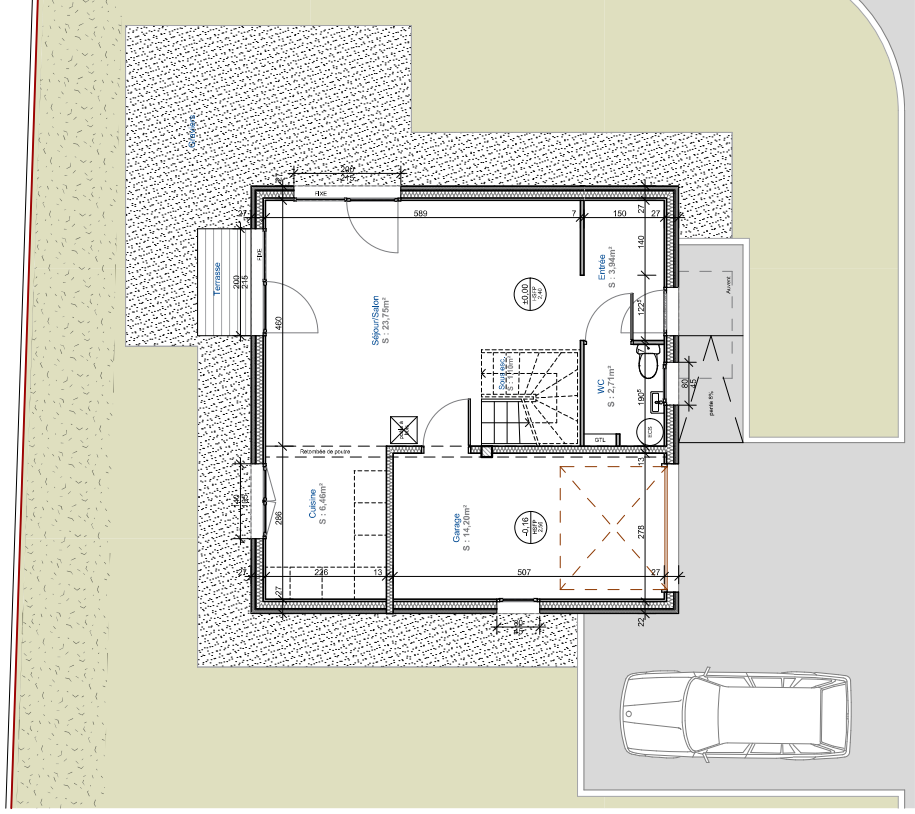

Bons-en-Chablais - "LES VILLAS SYMPHONIE"

14, Route de Rumilly
74 960 MEYTHET

tel : + 33.(0)4.50.24.60.90
www.cv-habitat.com

Surfaces utiles Rez-de-Chaussée	
Entrée	3,94m ²
WC	2,71m ²
Cuisine/Séjour	31,31m ²
Total Surface Utile Rez-de-Chaussée	37,96m²

Surfaces utiles Etage		dont surfaces <1,80m Ht	
Dégagement	2,50m ²		
Salle de bain	3,75m ²	1,16m ²	
Chambre 1	9,32m ²	1,37m ²	
Chambre 2	11,08m ²	1,80m ²	
Chambre 3	13,88m ²	2,64m ²	
Chambre 4	9,37m ²	1,71m ²	
Total Surface Utile Etage	49,90m²		

Total Surface Utile LOT 02	87,86m²
Garage	14,20m²
LOT 02 - Surface 327m²	Type 5

REZ-DE-CHAUSSEE

ETAGE

NOTA : Des modifications sont susceptibles d'être apportées aux aménagements, en fonction des nécessités techniques, administratives et/ou réglementaires.
Les surfaces, côtes, niveaux intérieurs et extérieurs, les retables de poutre, faux-plafonds, gaines, équipements sanitaires et formats des carrelages sont figurés à titre indicatif.
La surface de chaque pièce est calculée avec son éventuel placard.
Les appareils ménagers, le mobilier et les végétaux ne sont pas fournis.