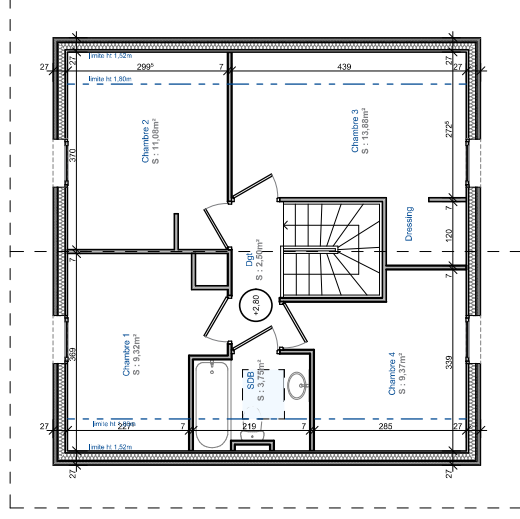

Bons-en-Chablais - "LES VILLAS SYMPHONIE"

14, Route de Rumilly
74 960 MEYTHET

tel : + 33.(0)4.50.24.60.90
www.cv-habitat.com

Surfaces utiles Rez-de-Chaussée	
Entrée	3,94m ²
WC	2,71m ²
Cuisine/Séjour	31,31m ²
Total Surface Utile Rez-de-Chaussée	37,96m²

Surfaces utiles Etage		dont surfaces <1,80m Ht	
Dégagement	2,50m ²		
Salle de bain	3,75m ²	1,16m ²	
Chambre 1	9,32m ²	1,37m ²	
Chambre 2	11,08m ²	1,80m ²	
Chambre 3	13,88m ²	2,64m ²	
Chambre 4	9,37m ²	1,71m ²	
Total Surface Utile Etage	49,90m²		

Total Surface Utile LOT 02	87,86m²
Garage	14,20m²
LOT 02 - Surface 327m²	Type 5

REZ-DE-CHAUSSEE

ETAGE

NOTA : Des modifications sont susceptibles d'être apportées aux aménagements, en fonction des nécessités techniques, administratives et/ou réglementaires.
Les surfaces, côtes, niveaux intérieurs et extérieurs, les retables de poutre, faux-plafonds, gaines, équipements sanitaires et formats des carrelages sont figurés à titre indicatif.
La surface de chaque pièce est calculée avec son éventuel placard.
Les appareils ménagers, le mobilier et les végétaux ne sont pas fournis.