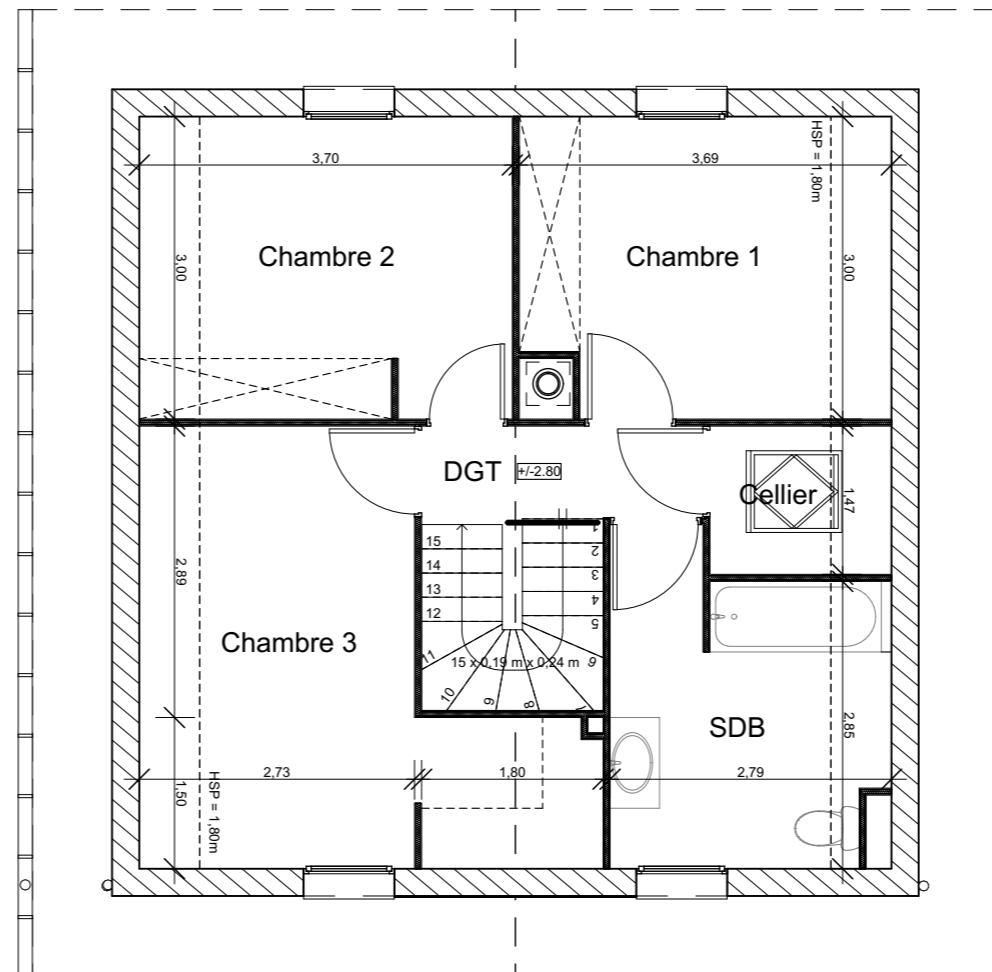

14, route de Rumilly
MEYTHET
74 960 ANNECY
Tel : +33.(0)4.50.24.60.90
www.cv-habitat.com

LA ROCHE SUR FORON

LE JARDIN DES FLEURS

VILLA 4

SURFACES UTILES REZ DE JARDIN

Entrée	3,90 m ²
Séjour - Salon	27,10 m ²
Cuisine	6,50 m ²
WC	2,70 m ²
TOTAL REZ DE JARDIN	40,20 m²

SURFACES UTILES ETAGE

Chambre 1	10,67 m ² dont 1,80m ² utiles
Chambre 2	11,06 m ² dont 1,80m ² utiles
Chambre 3	14,70 m ² dont 2,63m ² utiles
SDB	8,16 m ² dont 1,71m ² utiles
Cellier	2,65 m ² dont 0,88m ² utiles
DGT	2,63 m ²
TOTAL ETAGE	49,87 m² dont 8,82m² utiles

TOTAL	90,07 m² dont 8,82m² utiles
--------------	--

SURFACES ANNEXES

Garage	14,49 m ²
Surface jardin	185 m ²

REZ DE CHAUSSEE

ETAGE

Des modifications sont susceptibles d'être apportées aux aménagements, en fonction des nécessités techniques, administratives et/ou réglementaires. Les surfaces, côtes, niveaux intérieurs et extérieurs, les retombées de poutre, faux-plafonds, gaines, équipements sanitaires et formats des carrelages sont figurés à titre indicatif. Les appareils ménagers, le mobilier et les végétaux ne sont pas fournis. La surface de chaque pièce est calculée avec son éventuel placard.