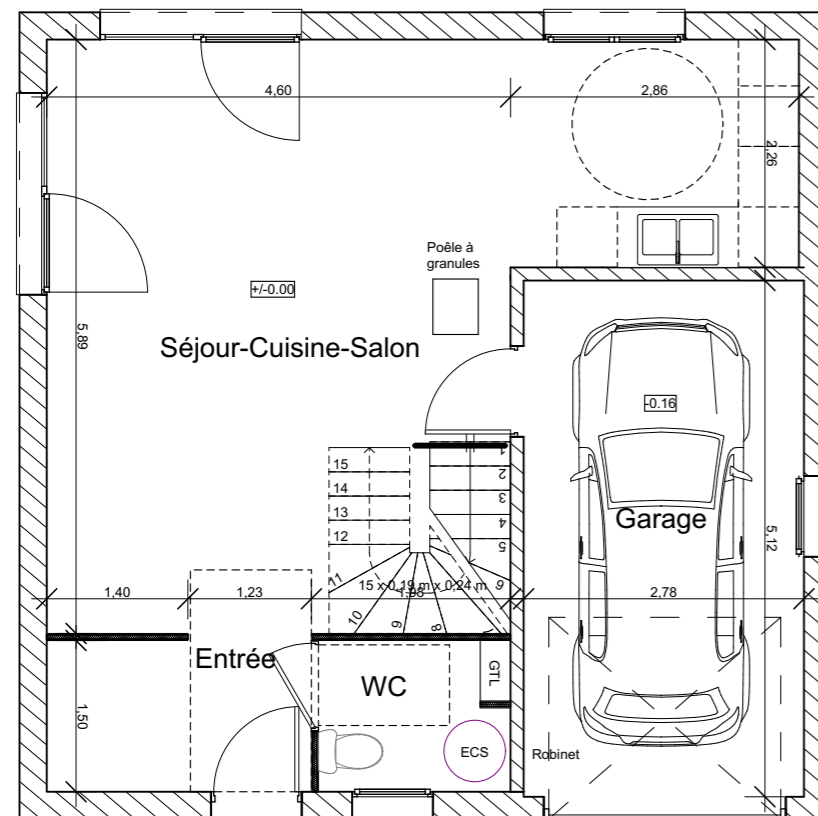

14, route de Rumilly
MEYTHET
74 960 ANNECY
Tel : +33.(0)4.50.24.60.90
www.cv-habitat.com

LA ROCHE SUR FORON

LE JARDIN DES FLEURS

VILLA 4

SURFACES UTILES REZ DE JARDIN

Entrée	3,90 m ²
Séjour - Salon	27,10 m ²
Cuisine	6,50 m ²
WC	2,70 m ²
TOTAL REZ DE JARDIN	40,20 m²

SURFACES UTILES ETAGE

Chambre 1	10,67 m ² dont 1,80m ² utiles
Chambre 2	11,06 m ² dont 1,80m ² utiles
Chambre 3	14,70 m ² dont 2,63m ² utiles
SDB	8,16 m ² dont 1,71m ² utiles
Cellier	2,65 m ² dont 0,88m ² utiles
DGT	2,63 m ²
TOTAL ETAGE	49,87 m² dont 8,82m² utiles

TOTAL	90,07 m² dont 8,82m² utiles
--------------	--

SURFACES ANNEXES

Garage	14,49 m ²
Surface jardin	185 m ²

REZ DE CHAUSSEE

ETAGE

Des modifications sont susceptibles d'être apportées aux aménagements, en fonction des nécessités techniques, administratives et/ou réglementaires. Les surfaces, côtes, niveaux intérieurs et extérieurs, les retombées de poutre, faux-plafonds, gaines, équipements sanitaires et formats des carrelages sont figurés à titre indicatif. Les appareils ménagers, le mobilier et les végétaux ne sont pas fournis. La surface de chaque pièce est calculée avec son éventuel placard.