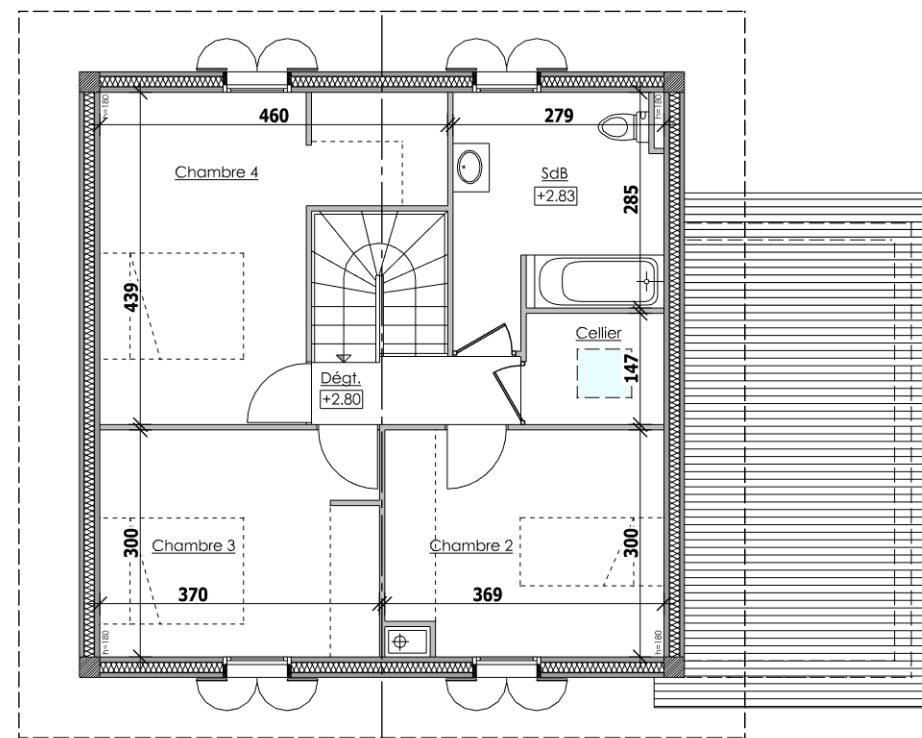

HAUTEVILLE SUR FIER LE CLOS DES SONGES

LOT C VERSION 4 CHAMBRES

REZ DE JARDIN

ETAGE

SURFACE HABITABLE REZ DE JARDIN	
Entrée	2.87 m ²
Séjour-Cuisine-Salon	36.33 m ²
Chambre 1	12.24 m ²
Wc	3.05 m ²
TOTAL REZ DE JARDIN	54.49 m²

SURFACE HABITABLE ETAGE	
Dégt.	2.57 m ²
Chambre 2	10.76 m ²
Chambre 3	10.45 m ²
Chambre 4	14.56 m ²
S.de B.	8.74 m ²
Cellier	2.67 m ²
TOTAL ETAGE	49.75 m²

TOTAL	104.24 m²
--------------	-----------------------------

SURFACES ANNEXES			
Garage	15.45 m ²	Terrain	364 m ²

14, Route de Rumilly
MEYTHET - 74 960 ANNECY

tel: + 33.(0)4.50.24.60.90
www.cv-habitat.com

Des modifications sont susceptibles d'être apportées aux aménagements, en fonction des nécessités techniques, administratives et/ou réglementaires.
Les surfaces, côtes, niveaux intérieurs et extérieurs, les retombées de poutre, faux-plafonds, gaines, équipements sanitaires et formats des carrelages sont figurés à titre indicatif.
Les appareils ménagers, le mobilier et les végétaux ne sont pas fournis. La surface de chaque pièce est calculée avec son éventuel placard