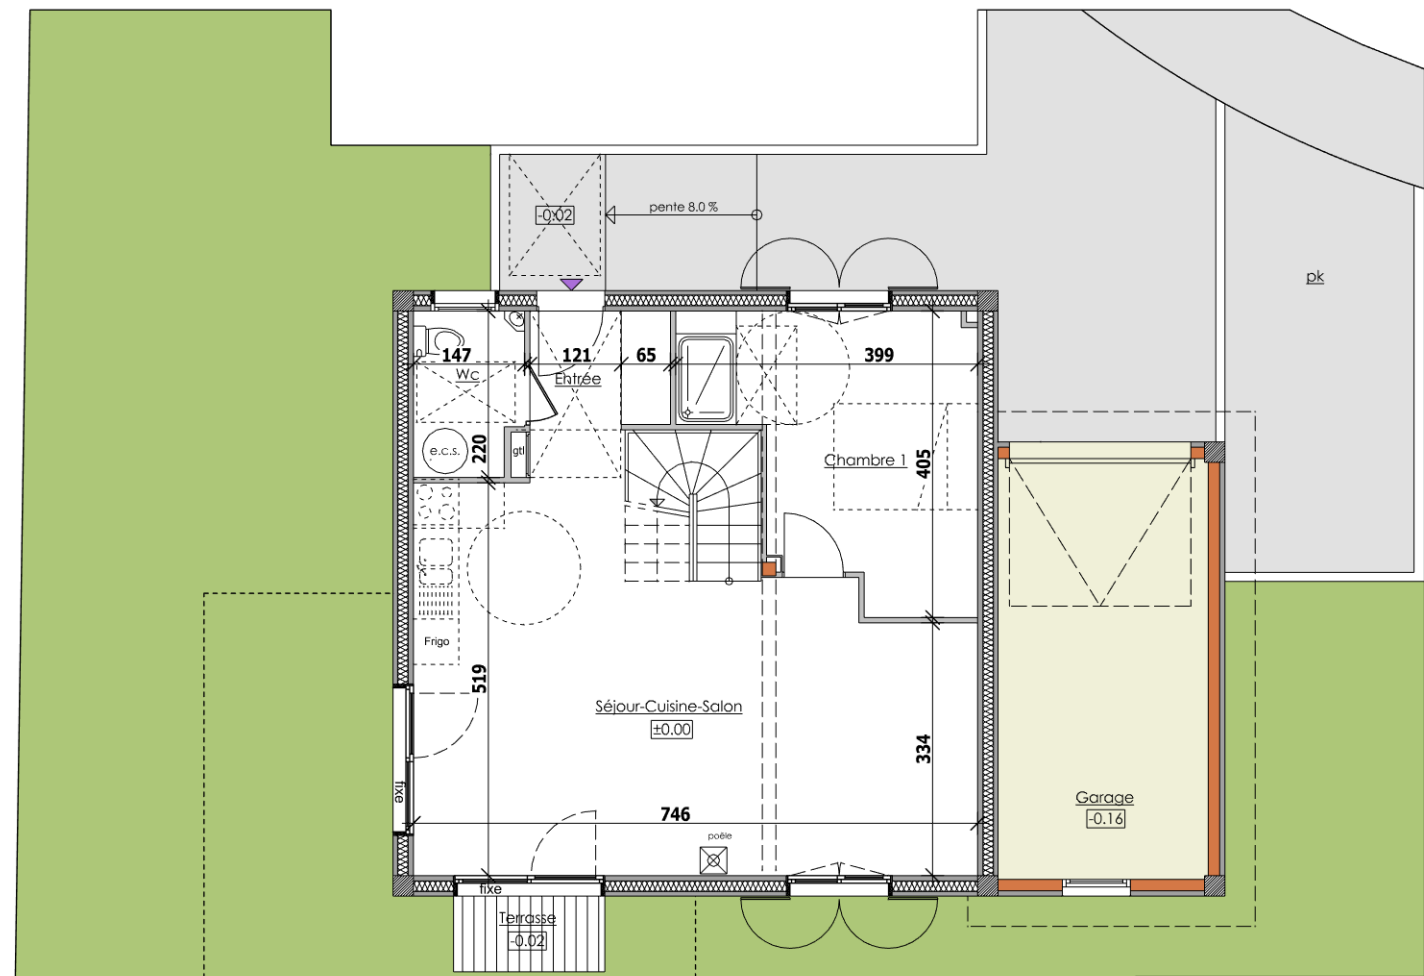

HAUTEVILLE SUR FIER LE CLOS DES SONGES

LOT C VERSION 4 CHAMBRES

REZ DE JARDIN

ETAGE

SURFACE HABITABLE REZ DE JARDIN	
Entrée	2.87 m ²
Séjour-Cuisine-Salon	36.33 m ²
Chambre 1	12.24 m ²
Wc	3.05 m ²
TOTAL REZ DE JARDIN	54.49 m²

SURFACE HABITABLE ETAGE	
Dégt.	2.57 m ²
Chambre 2	10.76 m ²
Chambre 3	10.45 m ²
Chambre 4	14.56 m ²
S.de B.	8.74 m ²
Cellier	2.67 m ²
TOTAL ETAGE	49.75 m²

TOTAL	104.24 m²
--------------	-----------------------------

SURFACES ANNEXES			
Garage	15.45 m ²	Terrain	364 m ²

14, Route de Rumilly
MEYTHET - 74 960 ANNECY

tel: + 33.(0)4.50.24.60.90
www.cv-habitat.com

Des modifications sont susceptibles d'être apportées aux aménagements, en fonction des nécessités techniques, administratives et/ou réglementaires.
Les surfaces, côtes, niveaux intérieurs et extérieurs, les retombées de poutre, faux-plafonds, gaines, équipements sanitaires et formats des carrelages sont figurés à titre indicatif.
Les appareils ménagers, le mobilier et les végétaux ne sont pas fournis. La surface de chaque pièce est calculée avec son éventuel placard